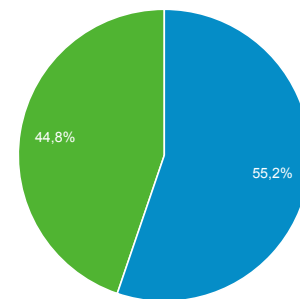

Utenti 2.019	Nuovi utenti 1.343	Sessioni 4.403
Numero di sessioni per utente 2,18	Visualizzazioni di pagina 8.835	Pagine/sessione 2,01
Durata sessione media 00:02:56	Frequenza di rimbalzo 61,84%	

New Visitor Returning Visitor