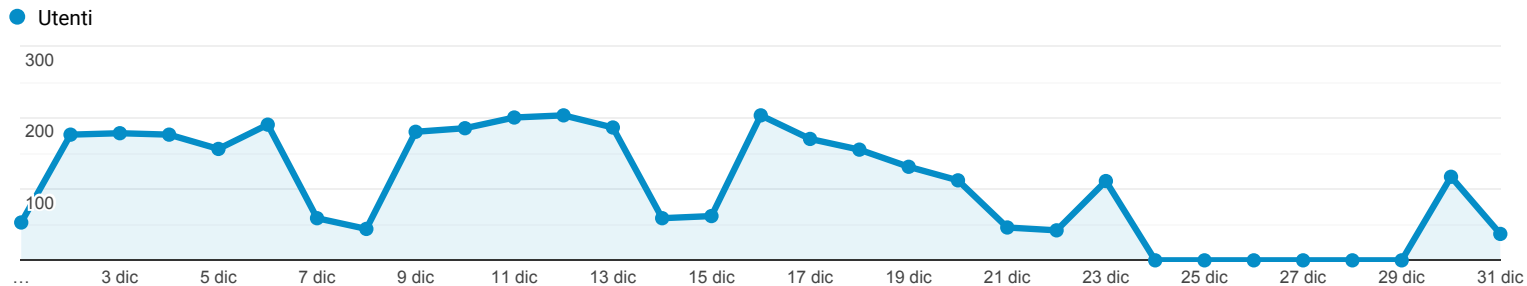

Panoramica del pubblico

Tutti gli utenti
100,00% Utenti

1 dic 2019 - 31 dic 2019

Panoramica

Utenti 2.019	Nuovi utenti 1.343	Sessioni 4.403
Numero di sessioni per utente 2,18	Visualizzazioni di pagina 8.835	Pagine/sessione 2,01
Durata sessione media 00:02:56	Frequenza di rimbalzo 61,84%	