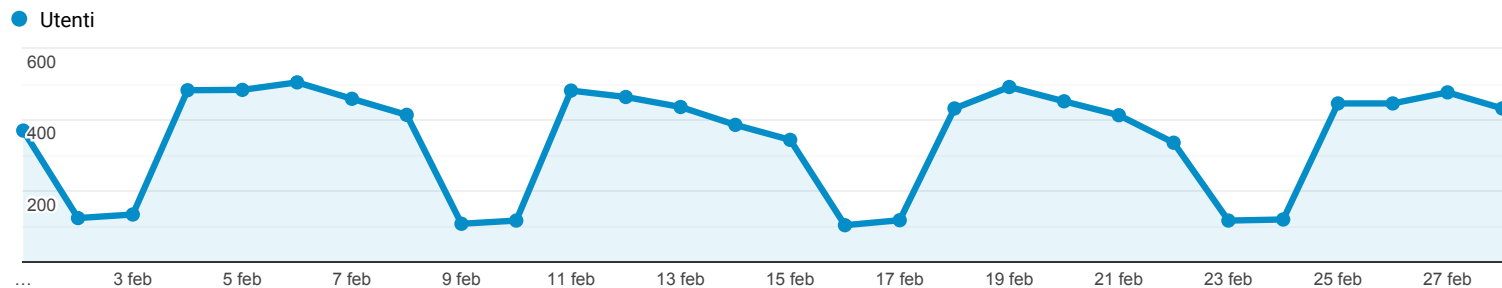

Panoramica del pubblico

Tutti gli utenti
100,00% Utenti

1 feb 2019 - 28 feb 2019

Panoramica

Utenti 6.635	Nuovi utenti 5.602	Sessioni 12.200
Numero di sessioni per utente 1,84	Visualizzazioni di pagina 26.798	Pagine/sessione 2,20
Durata sessione media 00:03:04	Frequenza di rimbalzo 58,35%	

New Visitor Returning Visitor

Lingua	Utenti	% Utenti
1. it-it	3.616	52,89%
2. en-us	2.590	37,88%
3. it	395	5,78%
4. es-es	52	0,76%
5. en-gb	46	0,67%
6. fr-fr	19	0,28%
7. zh-cn	19	0,28%
8. pt-br	15	0,22%
9. de-de	11	0,16%
10. fr	8	0,12%