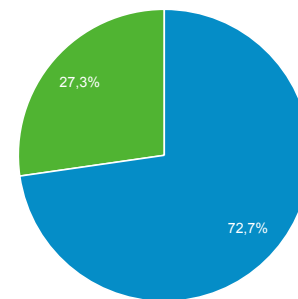

Panoramica del pubblico

Tutti gli utenti
100,00% Utenti

1 feb 2019 - 28 feb 2019

Panoramica

Utenti 6.635	Nuovi utenti 5.602	Sessioni 12.200
Numero di sessioni per utente 1,84	Visualizzazioni di pagina 26.798	Pagine/sessione 2,20
Durata sessione media 00:03:04	Frequenza di rimbalzo 58,35%	

New Visitor Returning Visitor

Lingua	Utenti	% Utenti
1. it-it	3.616	52,89%
2. en-us	2.590	37,88%
3. it	395	5,78%
4. es-es	52	0,76%
5. en-gb	46	0,67%
6. fr-fr	19	0,28%
7. zh-cn	19	0,28%
8. pt-br	15	0,22%
9. de-de	11	0,16%
10. fr	8	0,12%