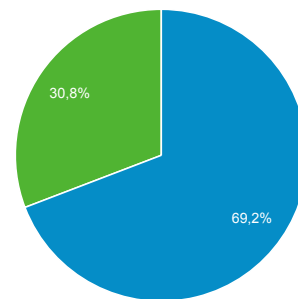

Utenti 4.949	Nuovi utenti 3.849	Sessioni 9.179
Numero di sessioni per utente 1,85	Visualizzazioni di pagina 19.474	Pagine/sessione 2,12
Durata sessione media 00:03:05	Frequenza di rimbalzo 61,32%	

New Visitor Returning Visitor