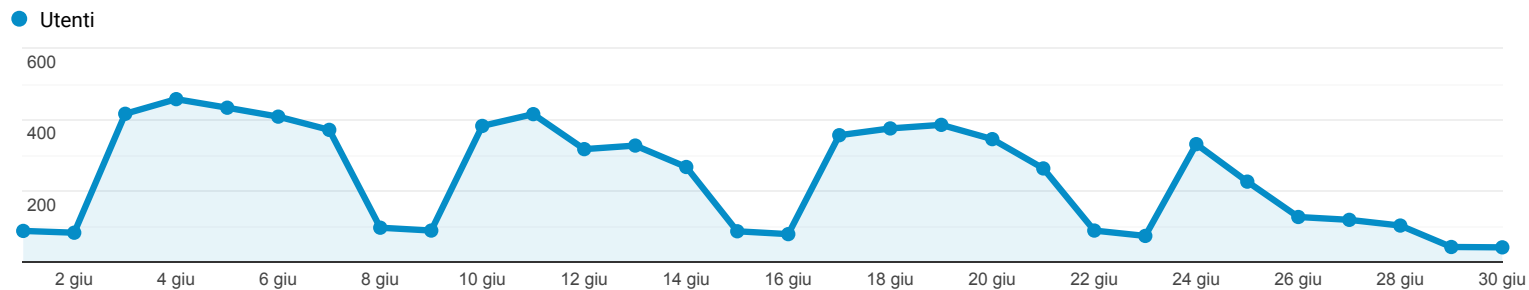

## Panoramica del pubblico

Tutti gli utenti  
100,00% Utenti

1 giu 2019 - 30 giu 2019

### Panoramica

Utenti <b>4.949</b>	Nuovi utenti <b>3.849</b>	Sessioni <b>9.179</b>
Numero di sessioni per utente <b>1,85</b>	Visualizzazioni di pagina <b>19.474</b>	Pagine/sessione <b>2,12</b>
Durata sessione media <b>00:03:05</b>	Frequenza di rimbalzo <b>61,32%</b>	