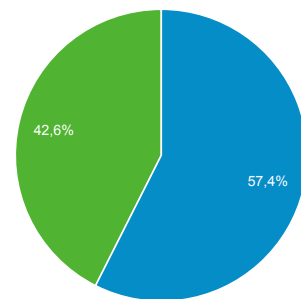

Utenti 453	Nuovi utenti 226	Sessioni 867
Numero di sessioni per utente 1,91	Visualizzazioni di pagina 1.973	Pagine/sessione 2,28
Durata sessione media 00:02:36	Frequenza di rimbalzo 54,44%	

Returning Visitor New Visitor