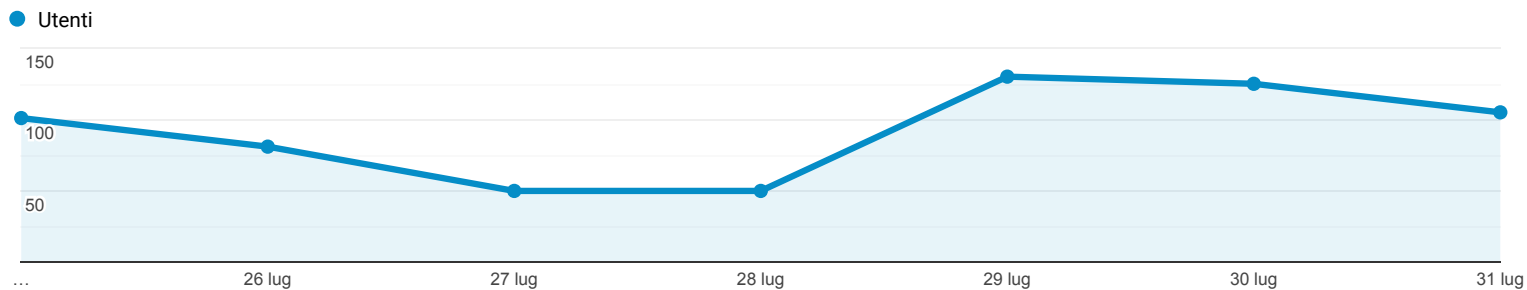

## Panoramica del pubblico

Tutti gli utenti  
100,00% Utenti

25 lug 2019 - 31 lug 2019

### Panoramica

<b>Utenti</b> <b>453</b>	<b>Nuovi utenti</b> <b>226</b>	<b>Sessioni</b> <b>867</b>
<b>Numero di sessioni per utente</b> <b>1,91</b>	<b>Visualizzazioni di pagina</b> <b>1.973</b>	<b>Pagine/sessione</b> <b>2,28</b>
<b>Durata sessione media</b> <b>00:02:36</b>	<b>Frequenza di rimbalzo</b> <b>54,44%</b>	