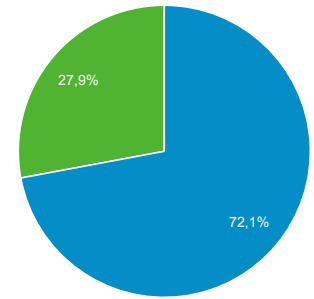

Panoramica del pubblico

Tutti gli utenti
100,00% Utenti

1 mag 2019 - 31 mag 2019

Panoramica

Utenti
6.846

Nuovi utenti
5.560

Sessioni
12.121

Numero di sessioni per utente
1,77

Visualizzazioni di pagina
25.320

Pagine/sessione
2,09

Durata sessione media
00:03:04

Frequenza di rimbalzo
61,03%

■ New Visitor ■ Returning Visitor

Lingua	Utenti	% Utenti
1. it-it	3.315	47,10%
2. en-us	3.087	43,86%
3. it	384	5,46%
4. es-es	88	1,25%
5. en-gb	57	0,81%
6. fr-fr	13	0,18%
7. pt-br	11	0,16%
8. es	9	0,13%
9. de-de	8	0,11%
10. zh-cn	8	0,11%