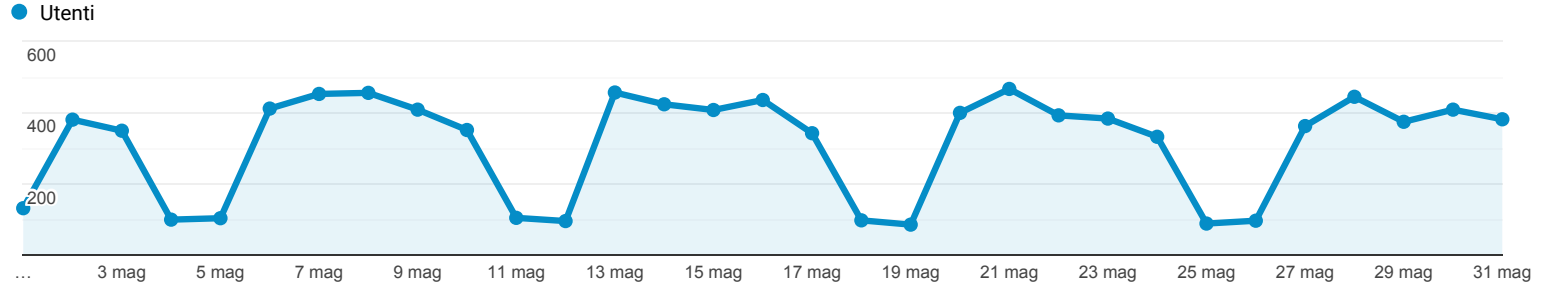

Panoramica del pubblico

Tutti gli utenti
100,00% Utenti

1 mag 2019 - 31 mag 2019

Panoramica

Utenti
6.846

Nuovi utenti
5.560

Sessioni
12.121

Numero di sessioni per utente
1,77

Visualizzazioni di pagina
25.320

Pagine/sessione
2,09

Durata sessione media
00:03:04

Frequenza di rimbalzo
61,03%

■ New Visitor ■ Returning Visitor

Lingua	Utenti	% Utenti
1. it-it	3.315	47,10%
2. en-us	3.087	43,86%
3. it	384	5,46%
4. es-es	88	1,25%
5. en-gb	57	0,81%
6. fr-fr	13	0,18%
7. pt-br	11	0,16%
8. es	9	0,13%
9. de-de	8	0,11%
10. zh-cn	8	0,11%