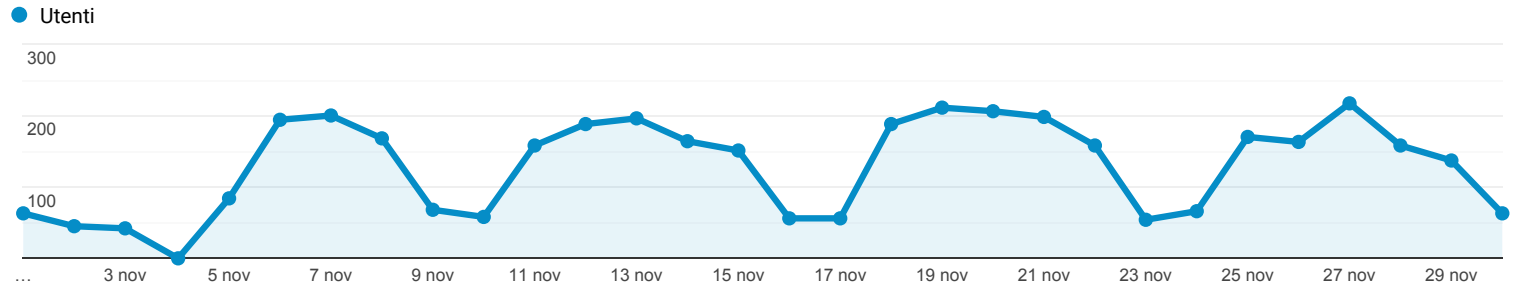

Panoramica del pubblico

Tutti gli utenti
100,00% Utenti

1 nov 2019 - 30 nov 2019

Panoramica

Utenti 2.289	Nuovi utenti 1.573	Sessioni 5.264
Numero di sessioni per utente 2,30	Visualizzazioni di pagina 10.893	Pagine/sessione 2,07
Durata sessione media 00:02:43	Frequenza di rimbalzo 61,28%	