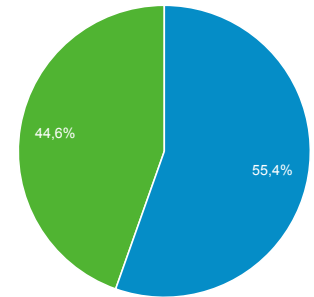

Utenti 2.289	Nuovi utenti 1.573	Sessioni 5.264
Numero di sessioni per utente 2,30	Visualizzazioni di pagina 10.893	Pagine/sessione 2,07
Durata sessione media 00:02:43	Frequenza di rimbalzo 61,28%	

New Visitor Returning Visitor