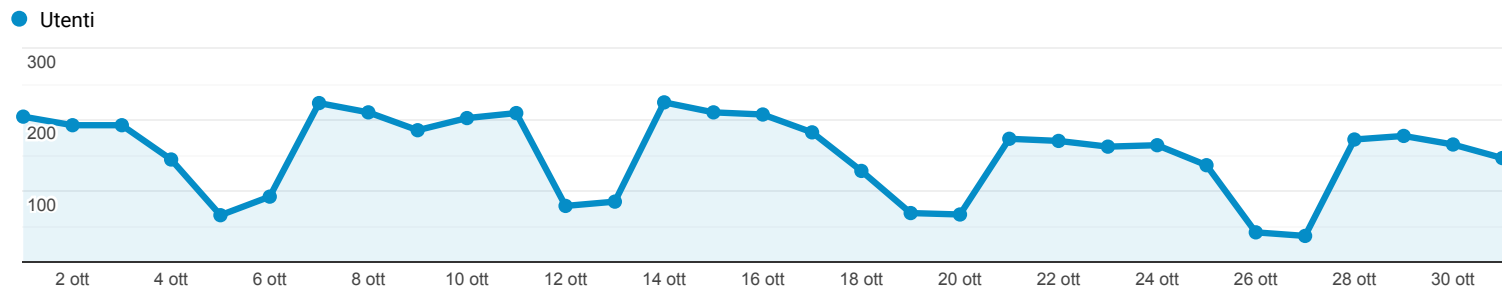

## Panoramica del pubblico

Tutti gli utenti  
100,00% Utenti

1 ott 2019 - 31 ott 2019

### Panoramica

■ New Visitor ■ Returning Visitor

Lingua	Utenti	% Utenti
1. it-it	2.120	74,83%
2. it	351	12,39%
3. en-us	200	7,06%
4. en-gb	46	1,62%
5. es-es	22	0,78%
6. zh-cn	16	0,56%
7. pt-br	11	0,39%
8. es	8	0,28%
9. fr-fr	8	0,28%
10. pl-pl	7	0,25%