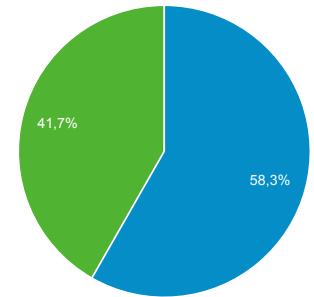

Panoramica del pubblico

Tutti gli utenti
100,00% Utenti

1 set 2019 - 30 set 2019

Panoramica

New Visitor Returning Visitor

Lingua	Utenti	% Utenti
1. it-it	1.883	76,54%
2. it	330	13,41%
3. en-us	135	5,49%
4. en-gb	33	1,34%
5. es-es	15	0,61%
6. pt-br	14	0,57%
7. fr-fr	9	0,37%
8. es	5	0,20%
9. ru-ru	4	0,16%
10. zh-cn	4	0,16%