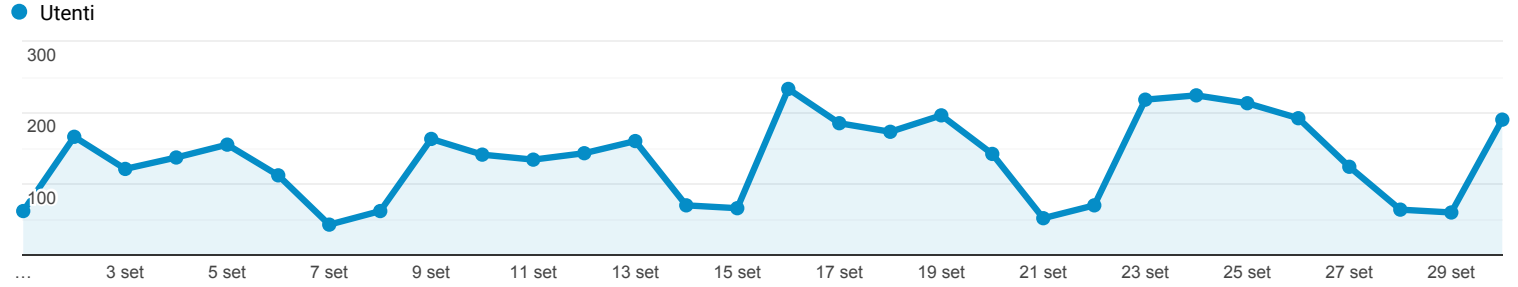

Panoramica del pubblico

Tutti gli utenti
100,00% Utenti

1 set 2019 - 30 set 2019

Panoramica

New Visitor Returning Visitor

Lingua	Utenti	% Utenti
1. it-it	1.883	76,54%
2. it	330	13,41%
3. en-us	135	5,49%
4. en-gb	33	1,34%
5. es-es	15	0,61%
6. pt-br	14	0,57%
7. fr-fr	9	0,37%
8. es	5	0,20%
9. ru-ru	4	0,16%
10. zh-cn	4	0,16%