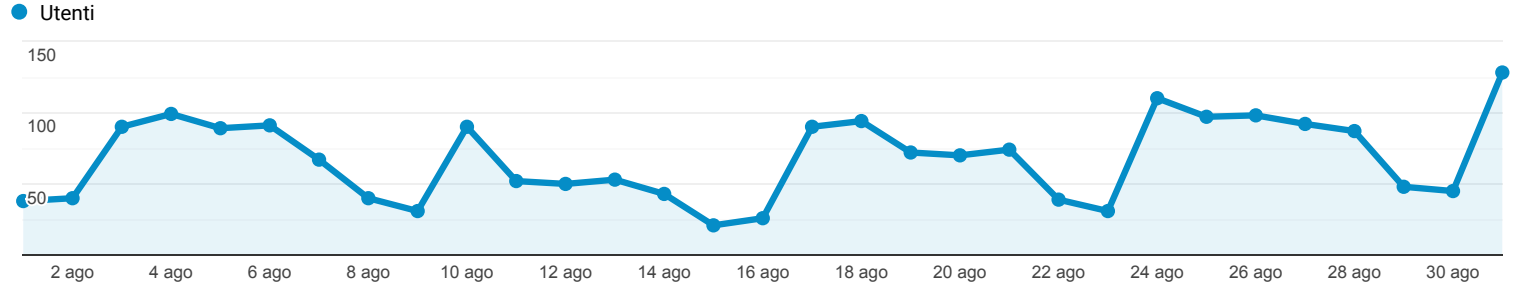

## Panoramica del pubblico

Tutti gli utenti  
100,00% Utenti

1 ago 2020 - 31 ago 2020

### Panoramica

Utenti <b>1.170</b>	Nuovi utenti <b>726</b>	Sessioni <b>2.810</b>
Numero di sessioni per utente <b>2,40</b>	Visualizzazioni di pagina <b>6.757</b>	Pagine/sessione <b>2,40</b>
Durata sessione media <b>00:02:38</b>	Frequenza di rimbalzo <b>50,68%</b>	