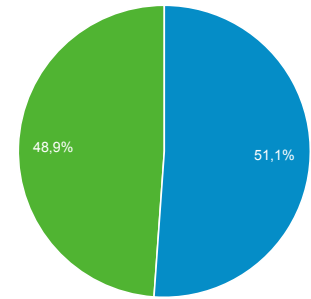

Utenti 1.170	Nuovi utenti 726	Sessioni 2.810
Numero di sessioni per utente 2,40	Visualizzazioni di pagina 6.757	Pagine/sessione 2,40
Durata sessione media 00:02:38	Frequenza di rimbalzo 50,68%	

New Visitor Returning Visitor