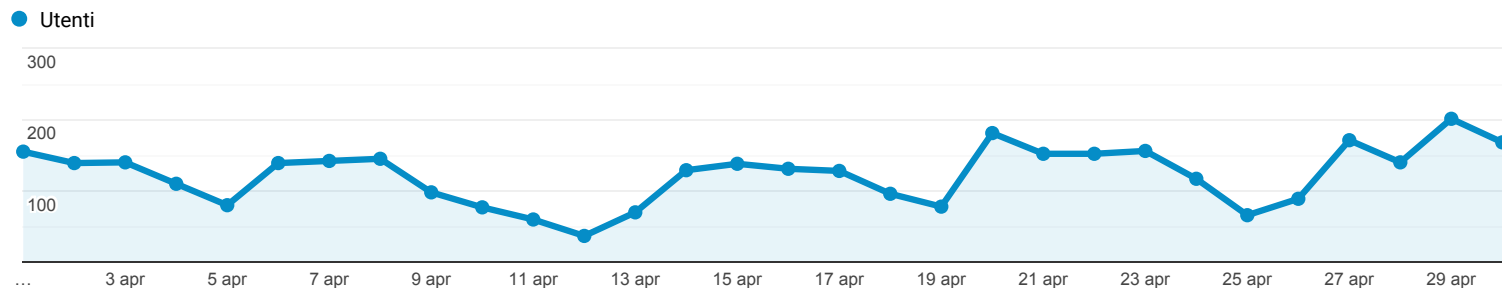

## Panoramica del pubblico

Tutti gli utenti  
100,00% Utenti

1 apr 2020 - 30 apr 2020

### Panoramica

New Visitor Returning Visitor

Lingua	Utenti	% Utenti
1. it-it	1.627	81,47%
2. it	249	12,47%
3. en-us	47	2,35%
4. en-gb	31	1,55%
5. es-es	8	0,40%
6. pt-br	8	0,40%
7. tr-tr	4	0,20%
8. en	3	0,15%
9. es-419	2	0,10%
10. fr-ch	2	0,10%