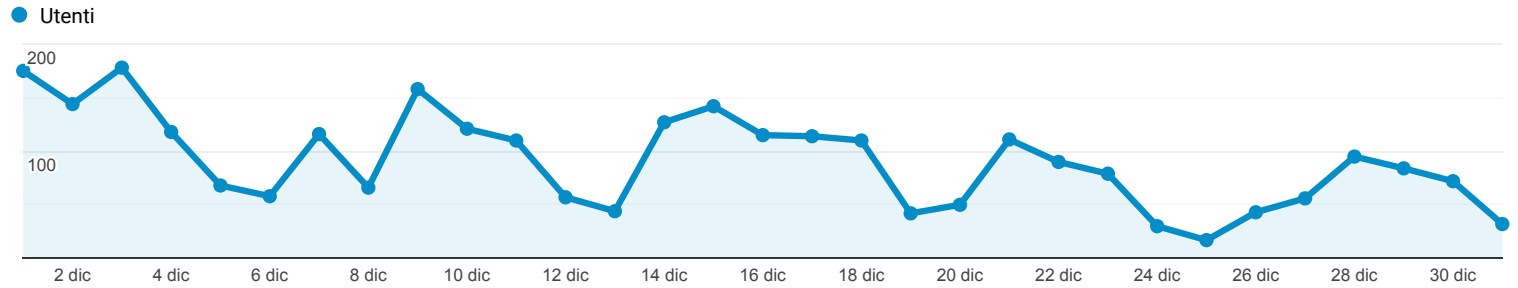

## Panoramica del pubblico

Tutti gli utenti  
100,00% Utenti

1 dic 2020 - 31 dic 2020

### Panoramica

■ New Visitor ■ Returning Visitor

Lingua	Utenti	% Utenti
1. it-it	1.262	76,02%
2. it	293	17,65%
3. en-us	35	2,11%
4. en-gb	24	1,45%
5. es-es	7	0,42%
6. en	6	0,36%
7. pt-br	5	0,30%
8. en-it	4	0,24%
9. es	4	0,24%
10. fr-fr	4	0,24%