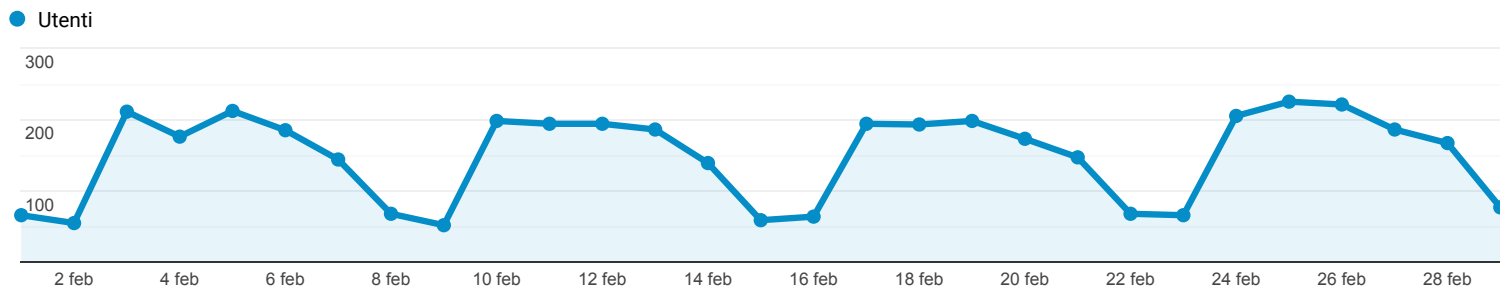

## Panoramica del pubblico

Tutti gli utenti  
100,00% Utenti

1 feb 2020 - 29 feb 2020

### Panoramica

New Visitor Returning Visitor

Lingua	Utenti	% Utenti
1. it-it	1.814	74,93%
2. it	320	13,22%
3. en-us	174	7,19%
4. en-gb	36	1,49%
5. pt-br	17	0,70%
6. es-es	11	0,45%
7. fr-fr	11	0,45%
8. tr-tr	5	0,21%
9. fr	4	0,17%
10. en	3	0,12%