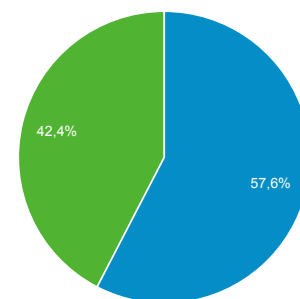

Sessioni

7.063

Numero di sessioni per utente

2,57

Visualizzazioni di pagina

14.410

Pagine/sessione

2,04

Durata sessione media

00:03:24

Frequenza di rimbalzo

60,82%

New Visitor Returning Visitor

Lingua

Lingua	Utenti	% Utenti
1. it-it	2.166	76,62%
2. it	349	12,35%
3. en-us	168	5,94%
4. en-gb	42	1,49%
5. es-es	38	1,34%
6. es	8	0,28%
7. en	5	0,18%
8. pt-br	5	0,18%
9. el-gr	4	0,14%
10. en-it	4	0,14%