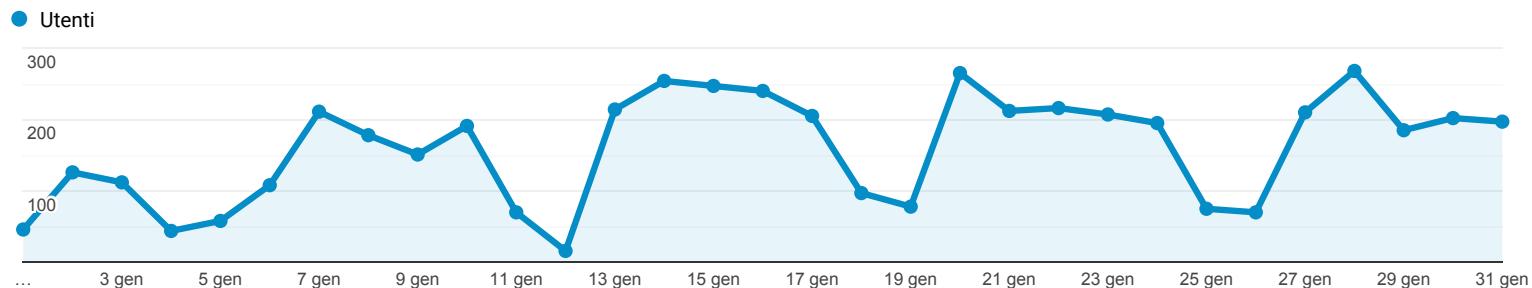

Panoramica del pubblico

Tutti gli utenti
100,00% Utenti

1 gen 2020 - 31 gen 2020

Panoramica

Utenti

2.752

Nuovi utenti

1.999

Sessioni

7.063

Numero di sessioni per utente

2,57

Visualizzazioni di pagina

14.410

Pagine/sessione

2,04

Durata sessione media

00:03:24

Frequenza di rimbalzo

60,82%

New Visitor Returning Visitor

Lingua

Lingua	Utenti	% Utenti
1. it-it	2.166	76,62%
2. it	349	12,35%
3. en-us	168	5,94%
4. en-gb	42	1,49%
5. es-es	38	1,34%
6. es	8	0,28%
7. en	5	0,18%
8. pt-br	5	0,18%
9. el-gr	4	0,14%
10. en-it	4	0,14%