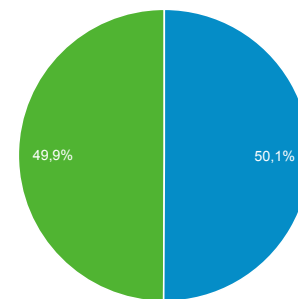

Utenti 1.742	Nuovi utenti 1.070	Sessioni 4.559
Numero di sessioni per utente 2,62	Visualizzazioni di pagina 11.423	Pagine/sessione 2,51
Durata sessione media 00:03:12	Frequenza di rimbalzo 50,03%	

New Visitor Returning Visitor