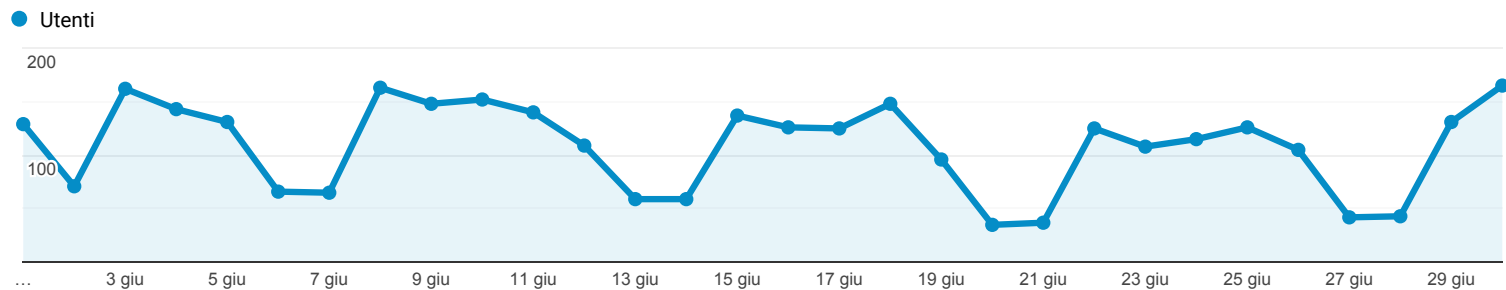

Panoramica del pubblico

Tutti gli utenti
100,00% Utenti

1 giu 2020 - 30 giu 2020

Panoramica

Utenti 1.742	Nuovi utenti 1.070	Sessioni 4.559
Numero di sessioni per utente 2,62	Visualizzazioni di pagina 11.423	Pagine/sessione 2,51
Durata sessione media 00:03:12	Frequenza di rimbalzo 50,03%	