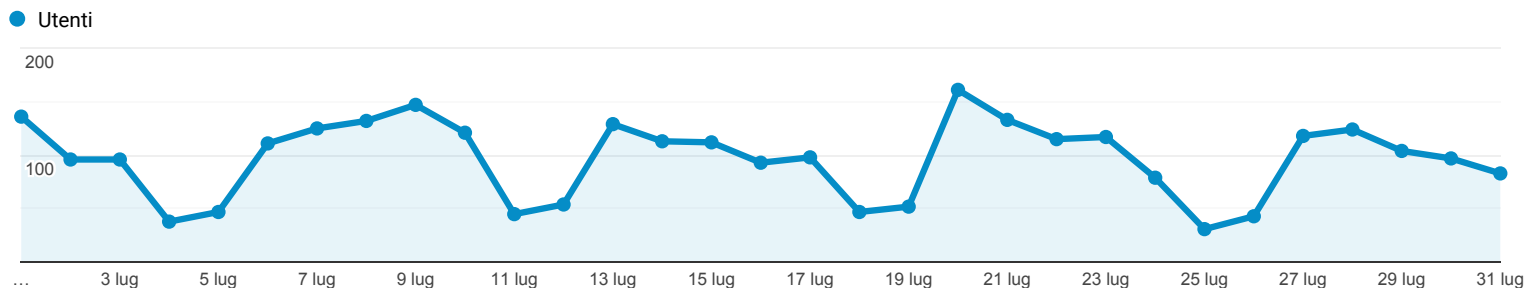

## Panoramica del pubblico

Tutti gli utenti  
100,00% Utenti

1 lug 2020 - 31 lug 2020

### Panoramica

New Visitor Returning Visitor

Lingua	Utenti	% Utenti
1. it-it	1.106	69,69%
2. it	381	24,01%
3. en-us	35	2,21%
4. en-gb	30	1,89%
5. es-es	8	0,50%
6. en	3	0,19%
7. fr-fr	3	0,19%
8. pt-br	3	0,19%
9. ro-ro	3	0,19%
10. pt	2	0,13%