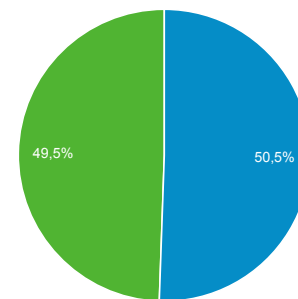

Lingua	Utenti	% Utenti
1. it-it	1.106	69,69%
2. it	381	24,01%
3. en-us	35	2,21%
4. en-gb	30	1,89%
5. es-es	8	0,50%
6. en	3	0,19%
7. fr-fr	3	0,19%
8. pt-br	3	0,19%
9. ro-ro	3	0,19%
10. pt	2	0,13%