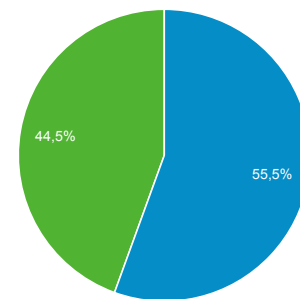

Utenti 2.381	Nuovi utenti 1.614	Sessioni 6.048
Numero di sessioni per utente 2,54	Visualizzazioni di pagina 15.096	Pagine/sessione 2,50
Durata sessione media 00:03:24	Frequenza di rimbalzo 50,66%	

New Visitor Returning Visitor