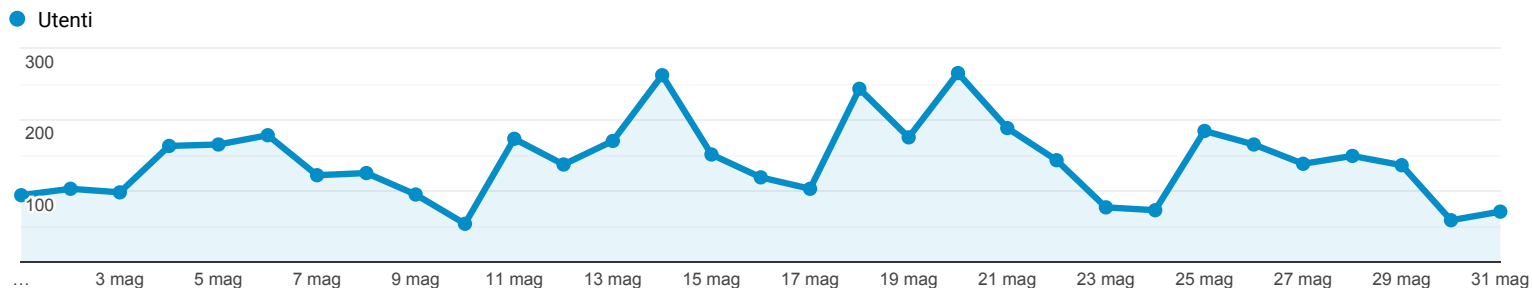

## Panoramica del pubblico

Tutti gli utenti  
100,00% Utenti

1 mag 2020 - 31 mag 2020

### Panoramica

Utenti <b>2.381</b>	Nuovi utenti <b>1.614</b>	Sessioni <b>6.048</b>
Numero di sessioni per utente <b>2,54</b>	Visualizzazioni di pagina <b>15.096</b>	Pagine/sessione <b>2,50</b>
Durata sessione media <b>00:03:24</b>	Frequenza di rimbalzo <b>50,66%</b>	