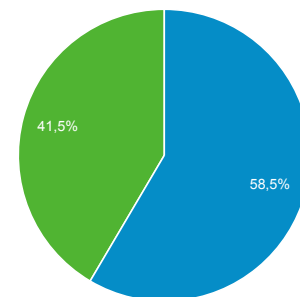

Utenti

2.709

Nuovi utenti

1.951

Sessioni

6.547

Numero di sessioni per utente

2,42

Visualizzazioni di pagina

16.186

Pagine/sessione

2,47

Durata sessione media

00:03:23

Frequenza di rimbalzo

54,27%

New Visitor Returning Visitor