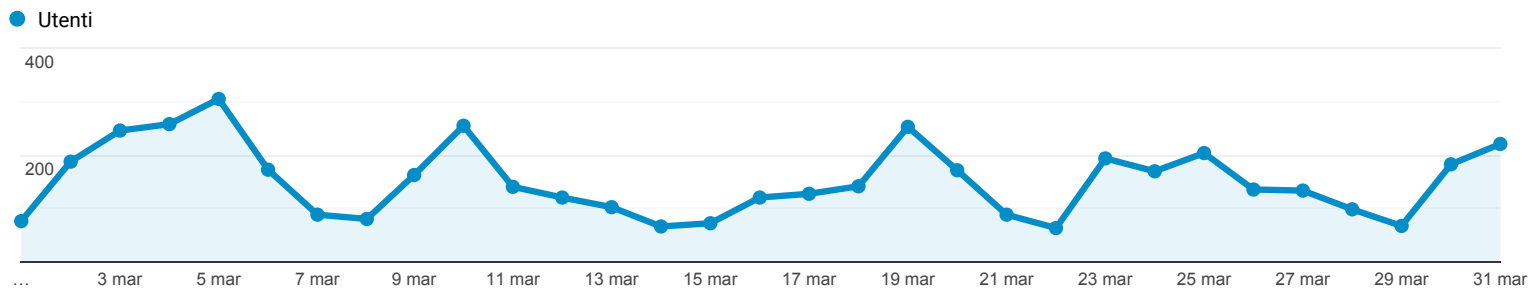

## Panoramica del pubblico

Tutti gli utenti  
100,00% Utenti

1 mar 2020 - 31 mar 2020

### Panoramica

Utenti

2.709

Nuovi utenti

1.951

Sessioni

6.547

Numero di sessioni per utente

2,42

Visualizzazioni di pagina

16.186

Pagine/sessione

2,47

Durata sessione media

00:03:23

Frequenza di rimbalzo