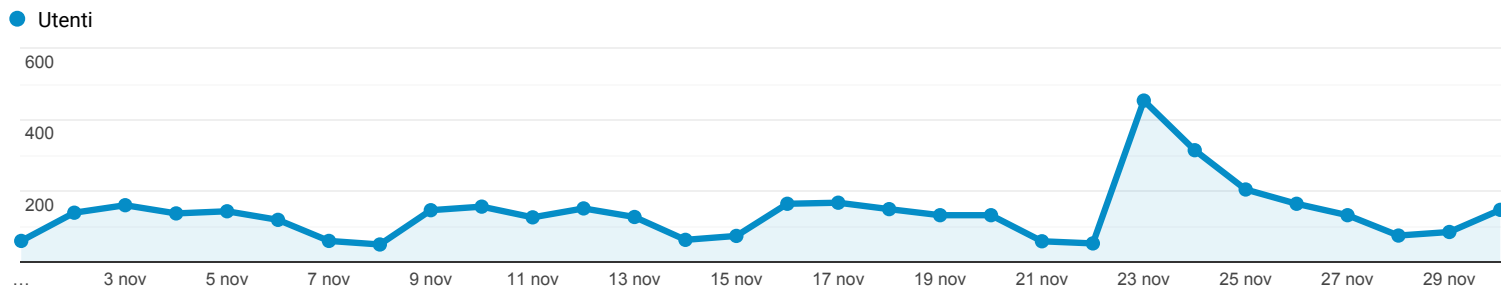

## Panoramica del pubblico

Tutti gli utenti  
100,00% Utenti

1 nov 2020 - 30 nov 2020

### Panoramica

|                                                     |                                                   |                                       |
|-----------------------------------------------------|---------------------------------------------------|---------------------------------------|
| <b>Utenti</b><br><b>2.361</b>                       | <b>Nuovi utenti</b><br><b>1.697</b>               | <b>Sessioni</b><br><b>5.696</b>       |
| <b>Numero di sessioni per utente</b><br><b>2,41</b> | <b>Visualizzazioni di pagina</b><br><b>14.838</b> | <b>Pagine/sessione</b><br><b>2,60</b> |
| <b>Durata sessione media</b><br><b>00:03:21</b>     | <b>Frequenza di rimbalzo</b><br><b>47,24%</b>     |                                       |