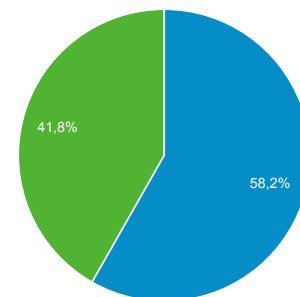

Utenti 2.361	Nuovi utenti 1.697	Sessioni 5.696
Numero di sessioni per utente 2,41	Visualizzazioni di pagina 14.838	Pagine/sessione 2,60
Durata sessione media 00:03:21	Frequenza di rimbalzo 47,24%	

New Visitor Returning Visitor