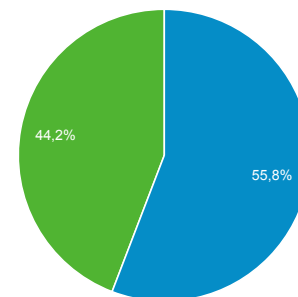

Sessioni

5.274

Numero di sessioni per utente

2,37

Visualizzazioni di pagina

13.108

Pagine/sessione

2,49

Durata sessione media

00:03:02

Frequenza di rimbalzo

50,68%

New Visitor Returning Visitor

Lingua

Lingua	Utenti	% Utenti
1. it-it	1.580	70,04%
2. it	513	22,74%
3. en-us	45	1,99%
4. en-gb	43	1,91%
5. fr	12	0,53%
6. es-es	7	0,31%
7. fr-fr	7	0,31%
8. en-it	6	0,27%
9. de	5	0,22%
10. pt-br	4	0,18%