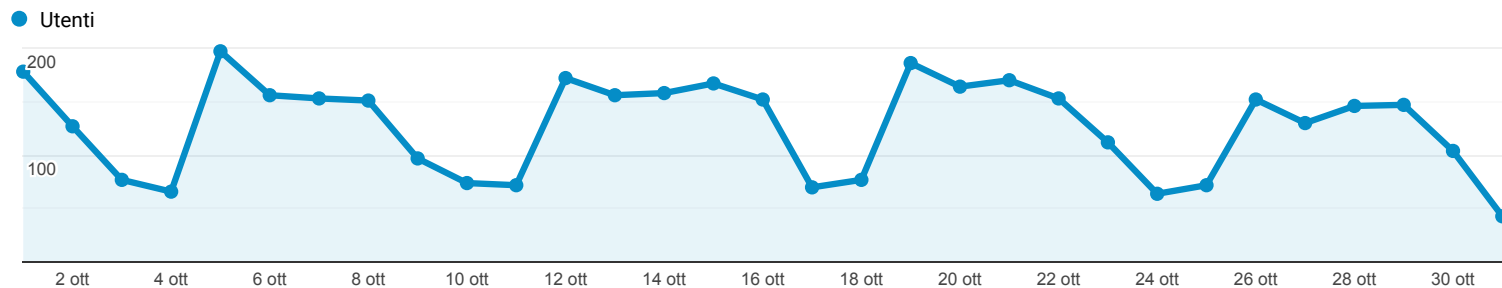

Panoramica del pubblico

Tutti gli utenti
100,00% Utenti

1 ott 2020 - 31 ott 2020

Panoramica

Utenti

2.222

Nuovi utenti

1.569

Sessioni

5.274

Numero di sessioni per utente

2,37

Visualizzazioni di pagina

13.108

Pagine/sessione

2,49

Durata sessione media

00:03:02

Frequenza di rimbalzo

50,68%

New Visitor Returning Visitor

Lingua

Lingua	Utenti	% Utenti
1. it-it	1.580	70,04%
2. it	513	22,74%
3. en-us	45	1,99%
4. en-gb	43	1,91%
5. fr	12	0,53%
6. es-es	7	0,31%
7. fr-fr	7	0,31%
8. en-it	6	0,27%
9. de	5	0,22%
10. pt-br	4	0,18%