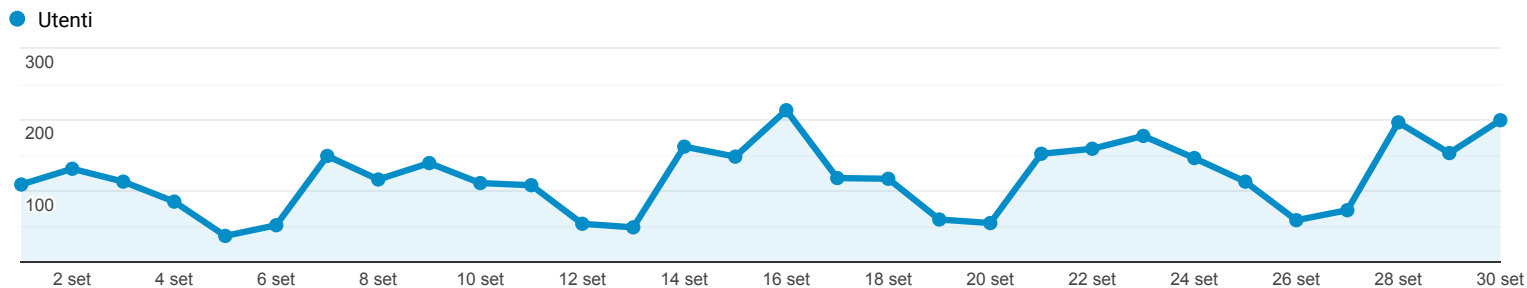

Panoramica del pubblico

Tutti gli utenti
100,00% Utenti

1 set 2020 - 30 set 2020

Panoramica

Utenti 2.026	Nuovi utenti 1.460	Sessioni 4.749
Numero di sessioni per utente 2,34	Visualizzazioni di pagina 11.426	Pagine/sessione 2,41
Durata sessione media 00:02:32	Frequenza di rimbalzo 52,26%	