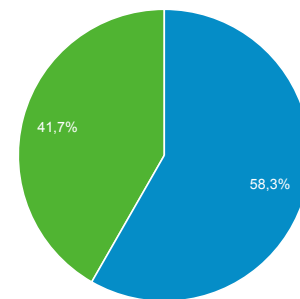

Utenti 2.026	Nuovi utenti 1.460	Sessioni 4.749
Numero di sessioni per utente 2,34	Visualizzazioni di pagina 11.426	Pagine/sessione 2,41
Durata sessione media 00:02:32	Frequenza di rimbalzo 52,26%	

New Visitor Returning Visitor