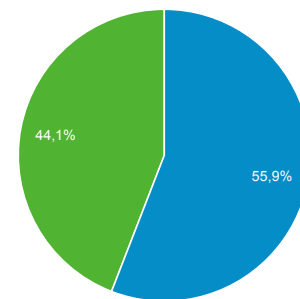

Utenti 1.241	Nuovi utenti 850	Sessioni 2.607
Numero di sessioni per utente 2,10	Visualizzazioni di pagina 5.487	Pagine/sessione 2,10
Durata sessione media 00:02:23	Frequenza di rimbalzo 57,04%	

New Visitor Returning Visitor