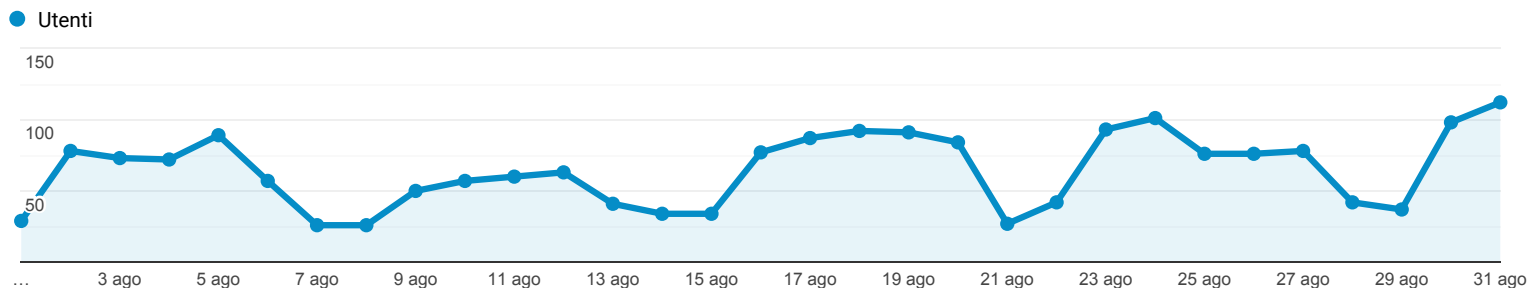

Panoramica del pubblico

Tutti gli utenti
100,00% Utenti

1 ago 2021 - 31 ago 2021

Panoramica

Utenti 1.241	Nuovi utenti 850	Sessioni 2.607
Numero di sessioni per utente 2,10	Visualizzazioni di pagina 5.487	Pagine/sessione 2,10
Durata sessione media 00:02:23	Frequenza di rimbalzo 57,04%	