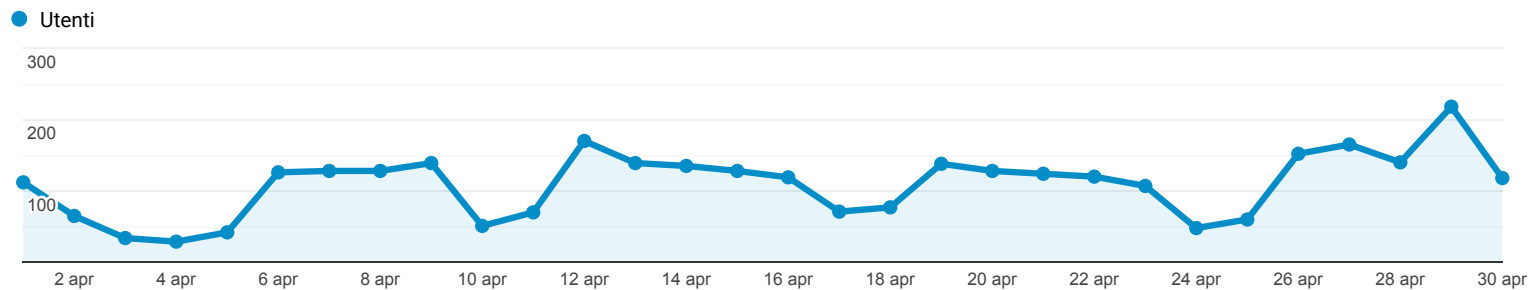

Panoramica del pubblico

Tutti gli utenti
100,00% Utenti

1 apr 2021 - 30 apr 2021

Panoramica

New Visitor Returning Visitor

Lingua	Utenti	% Utenti
1. it-it	1.507	79,11%
2. it	280	14,70%
3. en-gb	48	2,52%
4. en-us	30	1,57%
5. es-es	7	0,37%
6. de-de	4	0,21%
7. en	4	0,21%
8. en-it	4	0,21%
9. fr-fr	4	0,21%
10. pt-br	4	0,21%