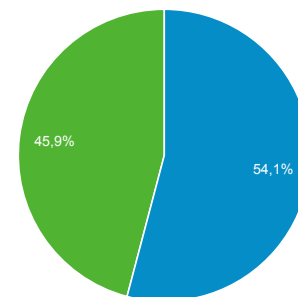

Panoramica del pubblico

Tutti gli utenti
100,00% Utenti

1 apr 2021 - 30 apr 2021

Panoramica

New Visitor Returning Visitor

Lingua	Utenti	% Utenti
1. it-it	1.507	79,11%
2. it	280	14,70%
3. en-gb	48	2,52%
4. en-us	30	1,57%
5. es-es	7	0,37%
6. de-de	4	0,21%
7. en	4	0,21%
8. en-it	4	0,21%
9. fr-fr	4	0,21%
10. pt-br	4	0,21%