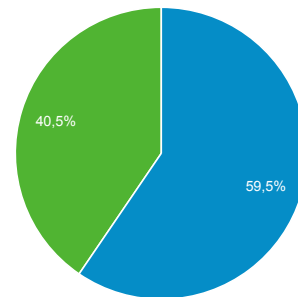

Panoramica del pubblico

Tutti gli utenti
100,00% Utenti

1 dic 2021 - 31 dic 2021

Panoramica

New Visitor Returning Visitor

| Lingua | Utenti | % Utenti |
|----------|--------|----------|
| 1. it-it | 1.378 | 76,34% |
| 2. it | 275 | 15,24% |
| 3. en-us | 45 | 2,49% |
| 4. en-gb | 40 | 2,22% |
| 5. fr-fr | 16 | 0,89% |
| 6. es-es | 15 | 0,83% |
| 7. fr | 5 | 0,28% |
| 8. en-it | 4 | 0,22% |
| 9. en | 3 | 0,17% |
| 10. es | 3 | 0,17% |