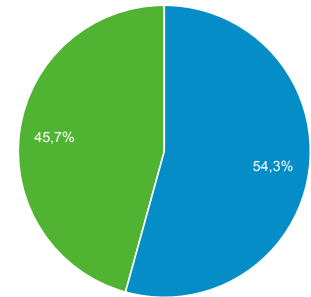

Utenti 1.654	Nuovi utenti 1.115	Sessioni 4.247
Numero di sessioni per utente 2,57	Visualizzazioni di pagina 10.919	Pagine/sessione 2,57
Durata sessione media 00:02:46	Frequenza di rimbalzo 49,52%	

■ New Visitor ■ Returning Visitor