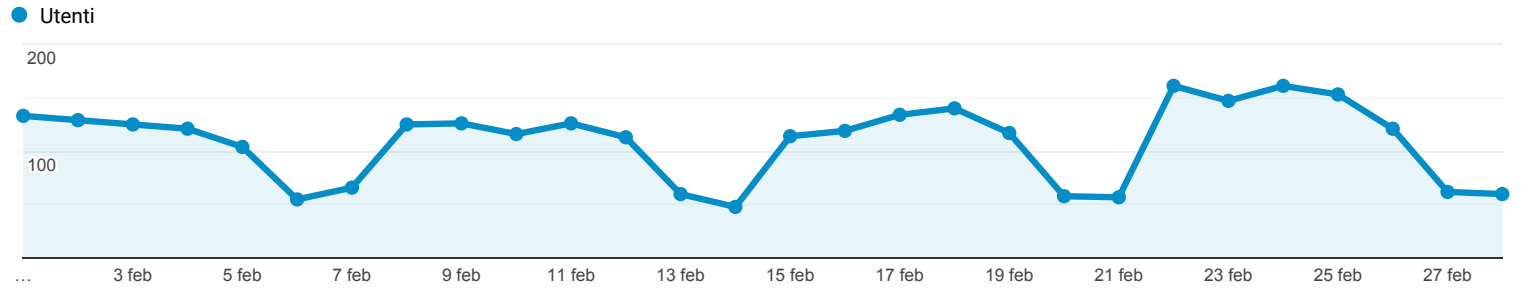

Panoramica del pubblico

Tutti gli utenti
100,00% Utenti

1 feb 2021 - 28 feb 2021

Panoramica

Utenti 1.654	Nuovi utenti 1.115	Sessioni 4.247
Numero di sessioni per utente 2,57	Visualizzazioni di pagina 10.919	Pagine/sessione 2,57
Durata sessione media 00:02:46	Frequenza di rimbalzo 49,52%	