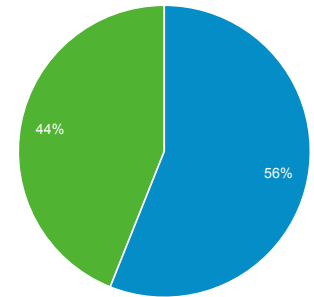

Utenti 1.738	Nuovi utenti 1.183	Sessioni 4.016
Numero di sessioni per utente 2,31	Visualizzazioni di pagina 9.708	Pagine/sessione 2,42
Durata sessione media 00:02:34	Frequenza di rimbalzo 50,75%	

New Visitor Returning Visitor