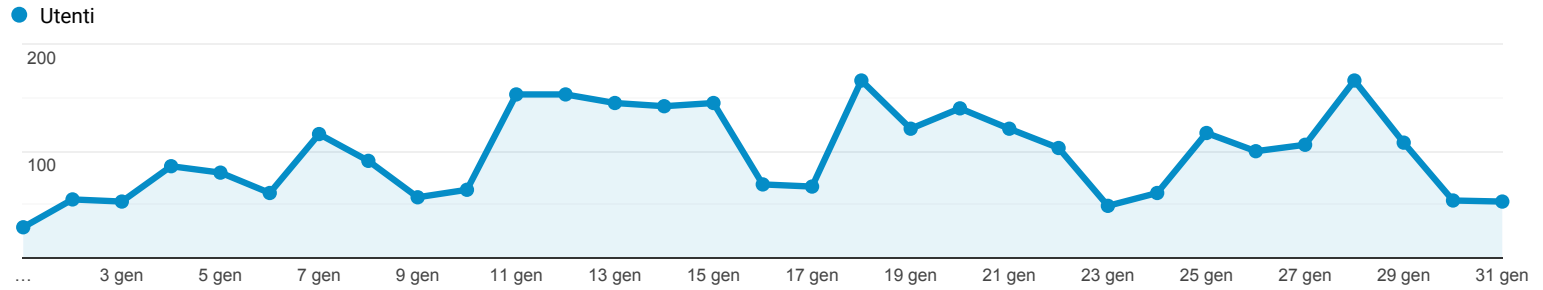

Panoramica del pubblico

Tutti gli utenti  
100,00% Utenti

1 gen 2021 - 31 gen 2021

Panoramica

Utenti <b>1.738</b>	Nuovi utenti <b>1.183</b>	Sessioni <b>4.016</b>
Numero di sessioni per utente <b>2,31</b>	Visualizzazioni di pagina <b>9.708</b>	Pagine/sessione <b>2,42</b>
Durata sessione media <b>00:02:34</b>	Frequenza di rimbalzo <b>50,75%</b>	