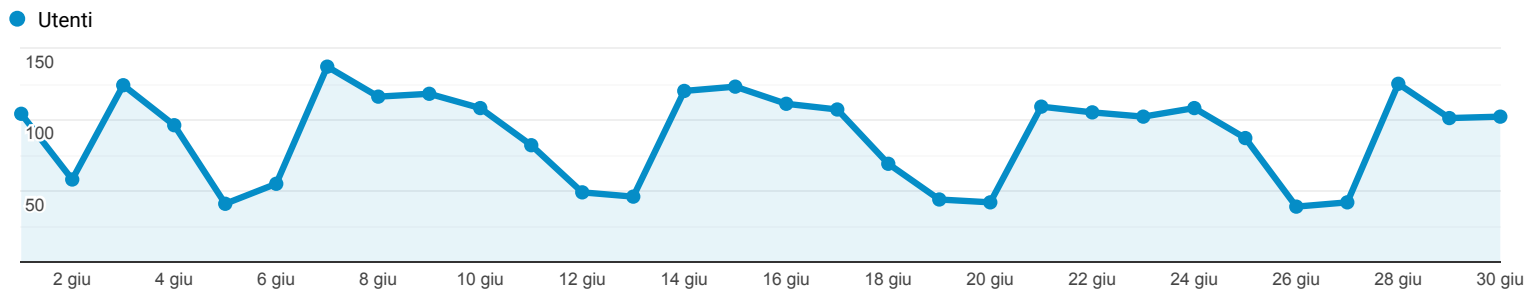

Panoramica del pubblico

Tutti gli utenti
100,00% Utenti

1 giu 2021 - 30 giu 2021

Panoramica

Utenti 1.561	Nuovi utenti 1.054	Sessioni 3.478
Numero di sessioni per utente 2,23	Visualizzazioni di pagina 7.900	Pagine/sessione 2,27
Durata sessione media 00:02:21	Frequenza di rimbalzo 55,98%	