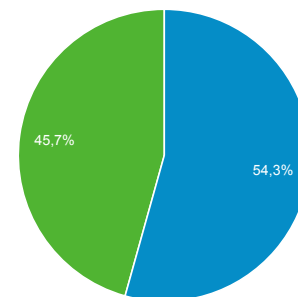

Utenti 1.561	Nuovi utenti 1.054	Sessioni 3.478
Numero di sessioni per utente 2,23	Visualizzazioni di pagina 7.900	Pagine/sessione 2,27
Durata sessione media 00:02:21	Frequenza di rimbalzo 55,98%	

New Visitor Returning Visitor