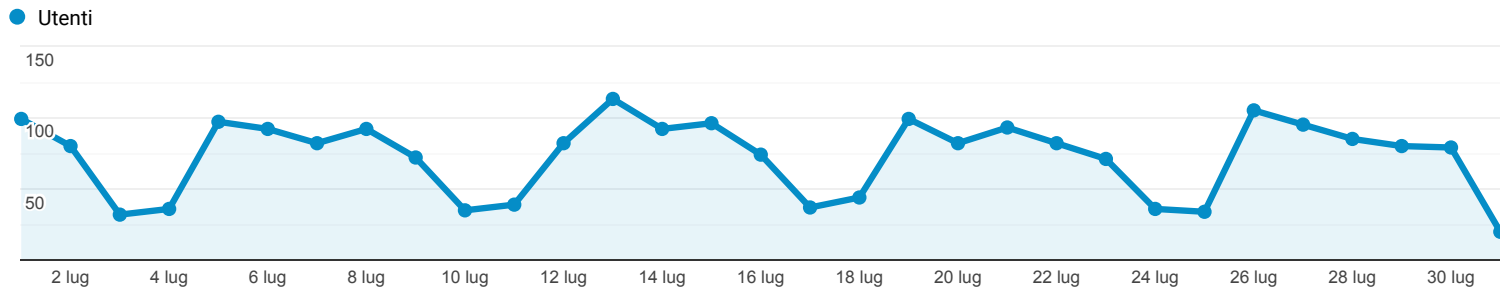

## Panoramica del pubblico

Tutti gli utenti  
100,00% Utenti

1 lug 2021 - 31 lug 2021

### Panoramica

New Visitor Returning Visitor

Lingua	Utenti	% Utenti
1. it-it	1.028	76,83%
2. it	204	15,25%
3. en-gb	31	2,32%
4. en-us	30	2,24%
5. fr-fr	7	0,52%
6. en	6	0,45%
7. es-es	5	0,37%
8. es-419	4	0,30%
9. es	3	0,22%
10. fr	3	0,22%