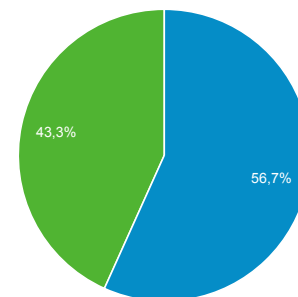

Panoramica del pubblico

Tutti gli utenti
100,00% Utenti

1 mag 2021 - 31 mag 2021

Panoramica

Utenti
2.107

Nuovi utenti
1.496

Sessioni
4.963

Numero di sessioni per utente
2,36

Visualizzazioni di pagina
11.262

Pagine/sessione
2,27

Durata sessione media
00:02:53

Frequenza di rimbalzo
55,83%

New Visitor Returning Visitor

Lingua	Utenti	% Utenti
1. it-it	1.654	77,25%
2. it	316	14,76%
3. en-gb	63	2,94%
4. en-us	40	1,87%
5. es-es	15	0,70%
6. fr-fr	8	0,37%
7. es	6	0,28%
8. fr	6	0,28%
9. es-419	4	0,19%
10. en-it	3	0,14%