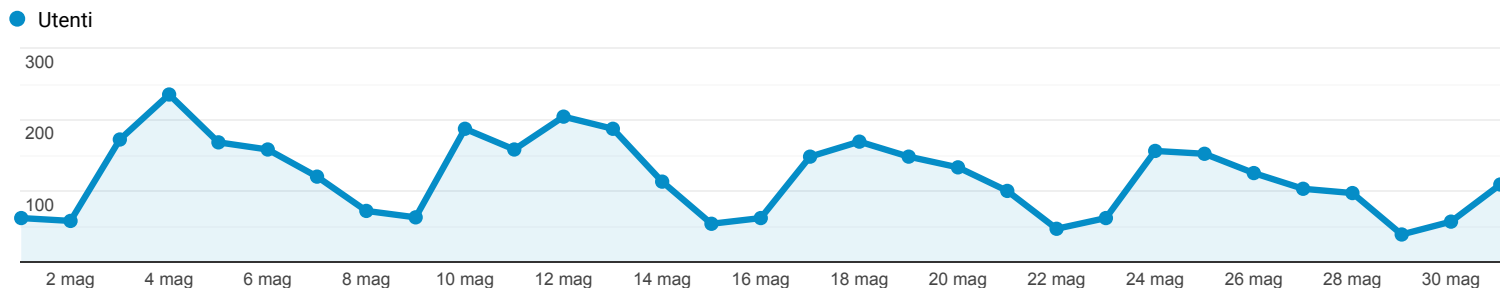

Panoramica del pubblico

Tutti gli utenti
100,00% Utenti

1 mag 2021 - 31 mag 2021

Panoramica

Utenti
2.107

Nuovi utenti
1.496

Sessioni
4.963

Numero di sessioni per utente
2,36

Visualizzazioni di pagina
11.262

Pagine/sessione
2,27

Durata sessione media
00:02:53

Frequenza di rimbalzo
55,83%

New Visitor Returning Visitor

Lingua	Utenti	% Utenti
1. it-it	1.654	77,25%
2. it	316	14,76%
3. en-gb	63	2,94%
4. en-us	40	1,87%
5. es-es	15	0,70%
6. fr-fr	8	0,37%
7. es	6	0,28%
8. fr	6	0,28%
9. es-419	4	0,19%
10. en-it	3	0,14%