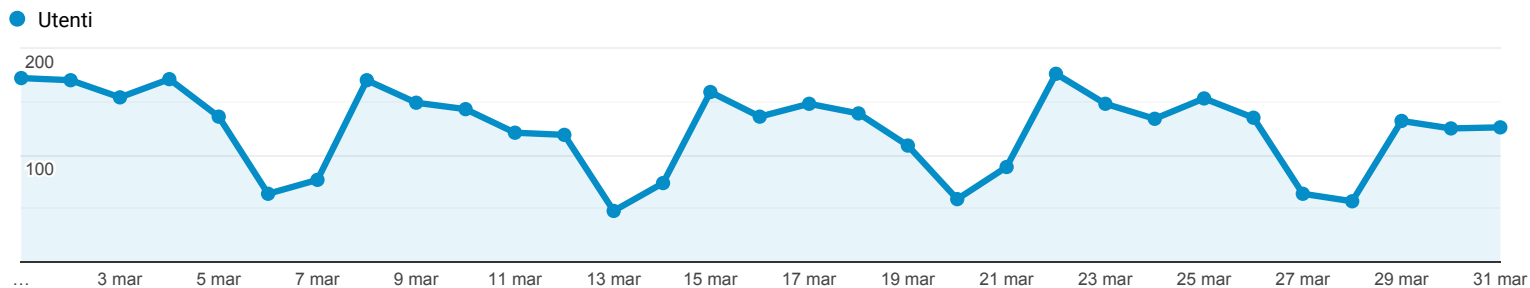

Panoramica del pubblico

Tutti gli utenti
100,00% Utenti

1 mar 2021 - 31 mar 2021

Panoramica

■ New Visitor ■ Returning Visitor

Lingua	Utenti	% Utenti
1. it-it	1.572	76,61%
2. it	349	17,01%
3. en-us	45	2,19%
4. en-gb	37	1,80%
5. en	6	0,29%
6. es	5	0,24%
7. pt-br	5	0,24%
8. en-it	3	0,15%
9. es-es	3	0,15%
10. fr-be	3	0,15%