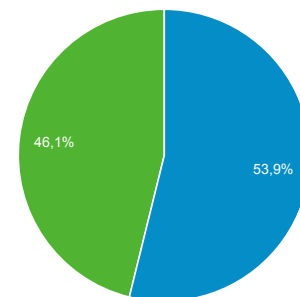

Panoramica del pubblico

Tutti gli utenti
100,00% Utenti

1 mar 2021 - 31 mar 2021

Panoramica

■ New Visitor ■ Returning Visitor

Lingua	Utenti	% Utenti
1. it-it	1.572	76,61%
2. it	349	17,01%
3. en-us	45	2,19%
4. en-gb	37	1,80%
5. en	6	0,29%
6. es	5	0,24%
7. pt-br	5	0,24%
8. en-it	3	0,15%
9. es-es	3	0,15%
10. fr-be	3	0,15%