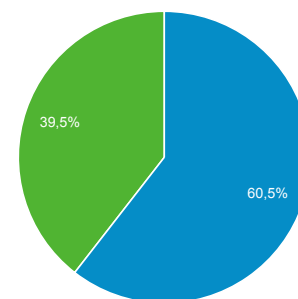

Utenti 2.736	Nuovi utenti 2.093	Sessioni 5.826
Numero di sessioni per utente 2,13	Visualizzazioni di pagina 13.030	Pagine/sessione 2,24
Durata sessione media 00:02:19	Frequenza di rimbalzo 57,42%	

■ New Visitor ■ Returning Visitor