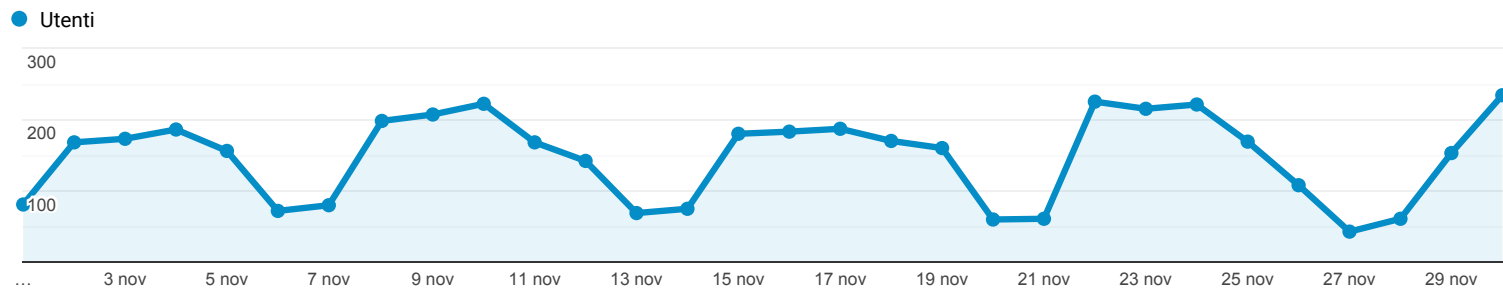

Panoramica del pubblico

Tutti gli utenti
100,00% Utenti

1 nov 2021 - 30 nov 2021

Panoramica

Utenti 2.736	Nuovi utenti 2.093	Sessioni 5.826
Numero di sessioni per utente 2,13	Visualizzazioni di pagina 13.030	Pagine/sessione 2,24
Durata sessione media 00:02:19	Frequenza di rimbalzo 57,42%	