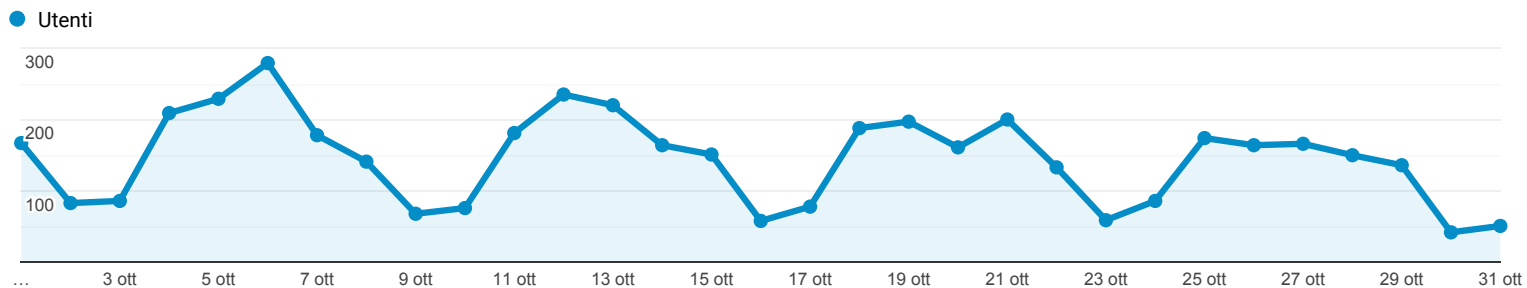

Panoramica del pubblico

Tutti gli utenti
100,00% Utenti

1 ott 2021 - 31 ott 2021

Panoramica

New Visitor Returning Visitor

Lingua	Utenti	% Utenti
1. it-it	2.237	77,49%
2. it	402	13,92%
3. en-gb	77	2,67%
4. en-us	49	1,70%
5. es-es	30	1,04%
6. fr-fr	16	0,55%
7. de-de	10	0,35%
8. pt-br	7	0,24%
9. en	6	0,21%
10. en-it	5	0,17%