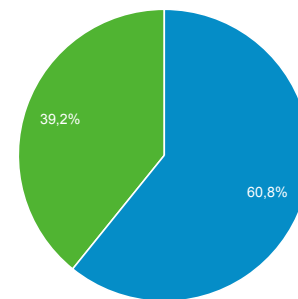

Panoramica del pubblico

Tutti gli utenti
100,00% Utenti

1 ott 2021 - 31 ott 2021

Panoramica

New Visitor Returning Visitor

Lingua	Utenti	% Utenti
1. it-it	2.237	77,49%
2. it	402	13,92%
3. en-gb	77	2,67%
4. en-us	49	1,70%
5. es-es	30	1,04%
6. fr-fr	16	0,55%
7. de-de	10	0,35%
8. pt-br	7	0,24%
9. en	6	0,21%
10. en-it	5	0,17%