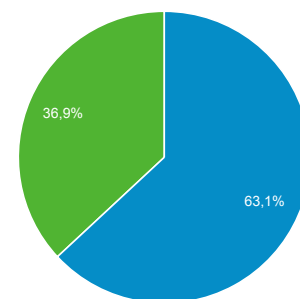

Panoramica del pubblico

Tutti gli utenti
100,00% Utenti

1 set 2021 - 30 set 2021

Panoramica

New Visitor Returning Visitor

Lingua	Utenti	% Utenti
1. it-it	2.129	78,45%
2. it	360	13,26%
3. en-gb	69	2,54%
4. en-us	59	2,17%
5. es-es	18	0,66%
6. fr-fr	15	0,55%
7. es-419	6	0,22%
8. en	5	0,18%
9. de	4	0,15%
10. en-it	4	0,15%