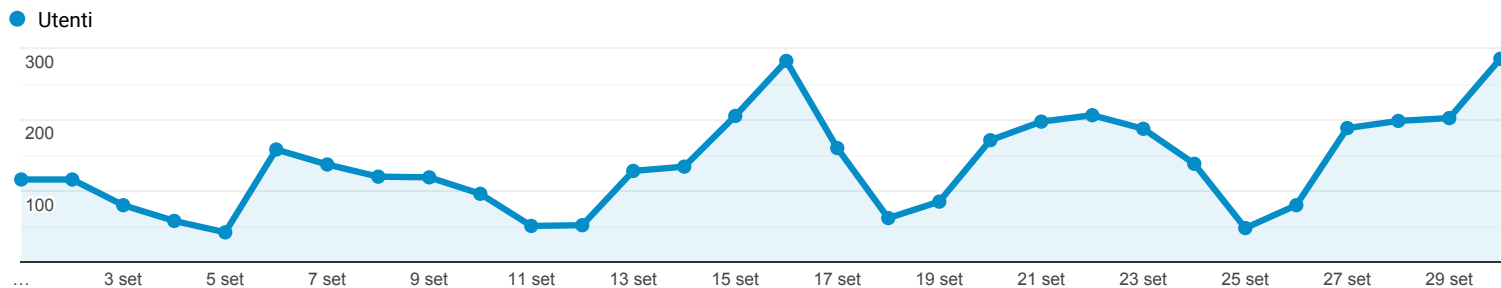

Panoramica del pubblico

Tutti gli utenti
100,00% Utenti

1 set 2021 - 30 set 2021

Panoramica

New Visitor Returning Visitor

Lingua	Utenti	% Utenti
1. it-it	2.129	78,45%
2. it	360	13,26%
3. en-gb	69	2,54%
4. en-us	59	2,17%
5. es-es	18	0,66%
6. fr-fr	15	0,55%
7. es-419	6	0,22%
8. en	5	0,18%
9. de	4	0,15%
10. en-it	4	0,15%