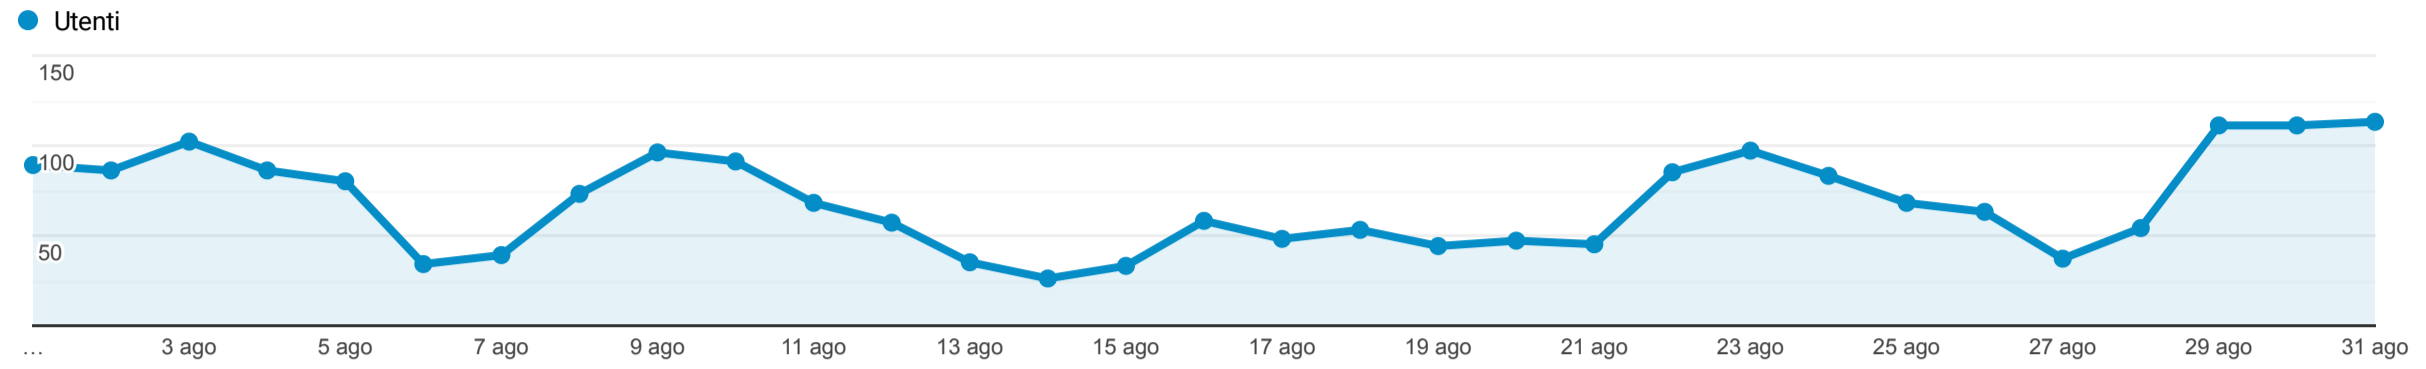

Panoramica del pubblico

1 ago 2022 - 31 ago 2022

Tutti gli utenti
100,00% Utenti

Panoramica

Utenti 1.283	Nuovi utenti 920	Sessioni 2.793	Numero di sessioni per utente 2,18
Visualizzazioni di pagina 5.859	Pagine/sessione 2,10	Durata sessione media 00:02:03	Frequenza di rimbalzo 56,50%