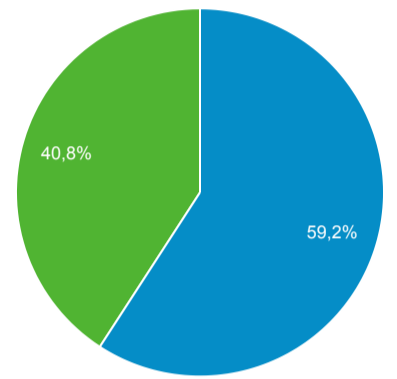

Utenti 1.283	Nuovi utenti 920	Sessioni 2.793	Numero di sessioni per utente 2,18
Visualizzazioni di pagina 5.859	Pagine/sessione 2,10	Durata sessione media 00:02:03	Frequenza di rimbalzo 56,50%

New Visitor Returning Visitor