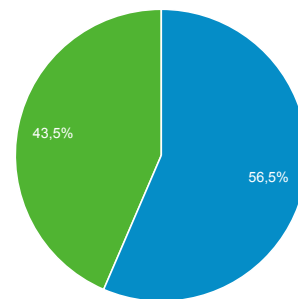

Utenti 1.870	Nuovi utenti 1.298	Sessioni 4.029
Numero di sessioni per utente 2,15	Visualizzazioni di pagina 8.597	Pagine/sessione 2,13
Durata sessione media 00:02:13	Frequenza di rimbalzo 59,79%	

New Visitor Returning Visitor