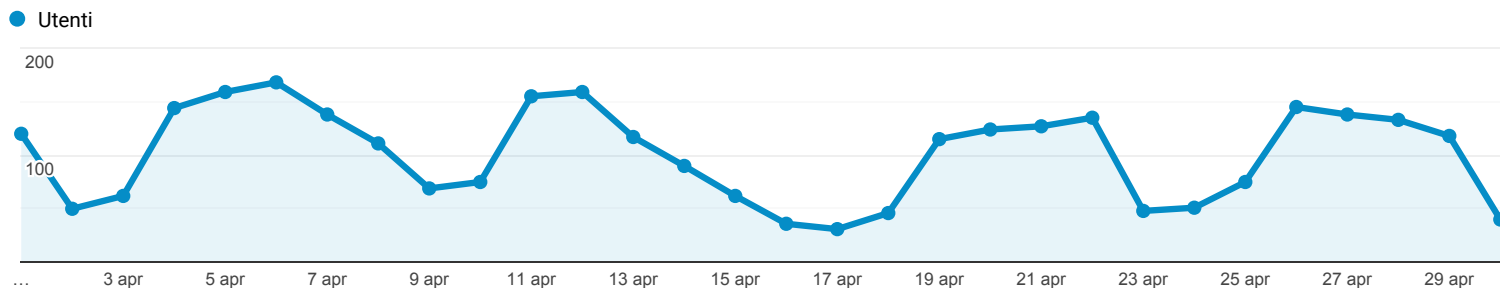

Panoramica del pubblico

Tutti gli utenti
100,00% Utenti

1 apr 2022 - 30 apr 2022

Panoramica

Utenti 1.870	Nuovi utenti 1.298	Sessioni 4.029
Numero di sessioni per utente 2,15	Visualizzazioni di pagina 8.597	Pagine/sessione 2,13
Durata sessione media 00:02:13	Frequenza di rimbalzo 59,79%	