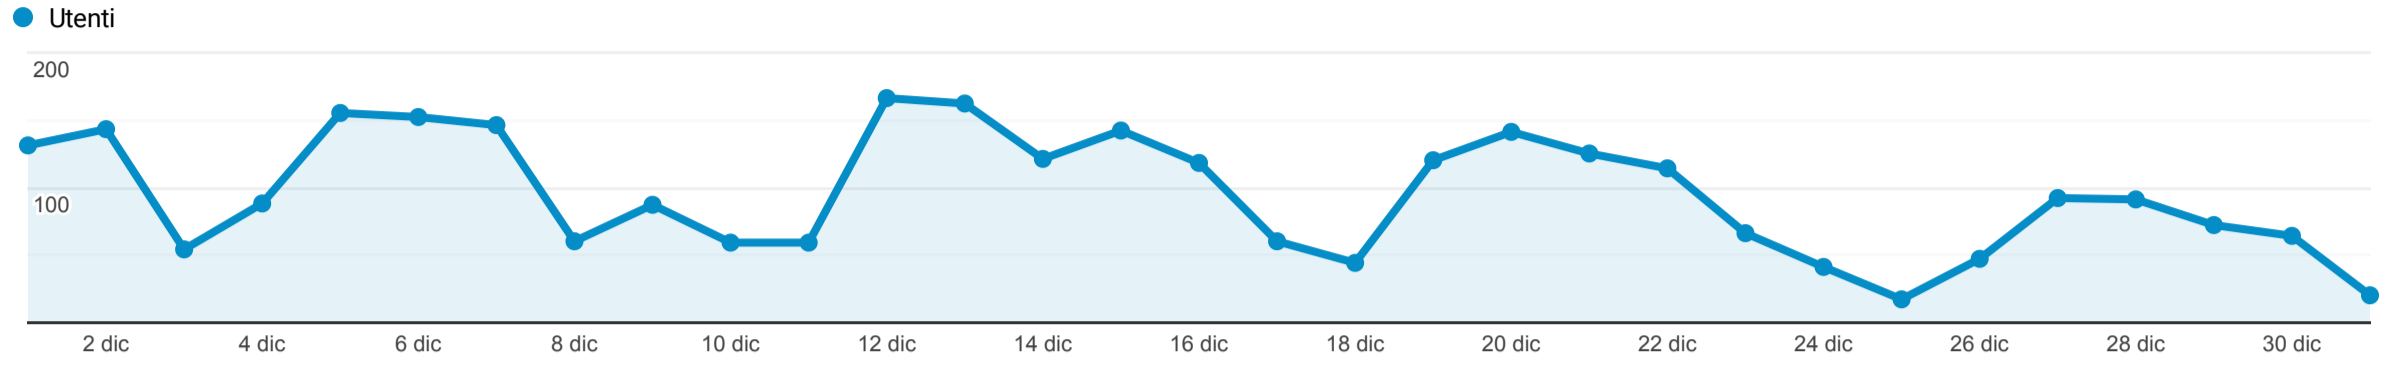

Panoramica del pubblico

1 dic 2022 - 31 dic 2022

Tutti gli utenti  
100,00% Utenti

Panoramica

|   |                                |  |  |
|---|--------------------------------|--|--|
| <b>Utenti</b><br>1.857                    | <b>Nuovi utenti</b><br>1.317   | <b>Sessioni</b><br>3.899                 | <b>Numero di sessioni per utente</b><br>2,10 |
| <b>Visualizzazioni di pagina</b><br>9.073 | <b>Pagine/sessione</b><br>2,33 | <b>Durata sessione media</b><br>00:02:37 | <b>Frequenza di rimbalzo</b><br>59,09%       |