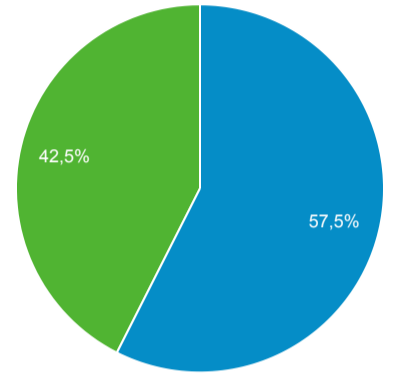

Panoramica del pubblico

1 dic 2022 - 31 dic 2022

Tutti gli utenti  
100,00% Utenti

Panoramica

|   |                                |  |  |
|---|--------------------------------|--|--|
| <b>Utenti</b><br>1.857                    | <b>Nuovi utenti</b><br>1.317   | <b>Sessioni</b><br>3.899                 | <b>Numero di sessioni per utente</b><br>2,10 |
| <b>Visualizzazioni di pagina</b><br>9.073 | <b>Pagine/sessione</b><br>2,33 | <b>Durata sessione media</b><br>00:02:37 | <b>Frequenza di rimbalzo</b><br>59,09%       |

New Visitor Returning Visitor

| Lingua    | Utenti | % Utenti |
|-----------|--------|----------|
| 1. it-it  | 1.463  | 78,03%   |
| 2. it     | 260    | 13,87%   |
| 3. en-gb  | 51     | 2,72%    |
| 4. en-us  | 37     | 1,97%    |
| 5. es-es  | 12     | 0,64%    |
| 6. fr-fr  | 10     | 0,53%    |
| 7. en     | 4      | 0,21%    |
| 8. pt-br  | 4      | 0,21%    |
| 9. fr     | 3      | 0,16%    |
| 10. zh-cn | 3      | 0,16%    |