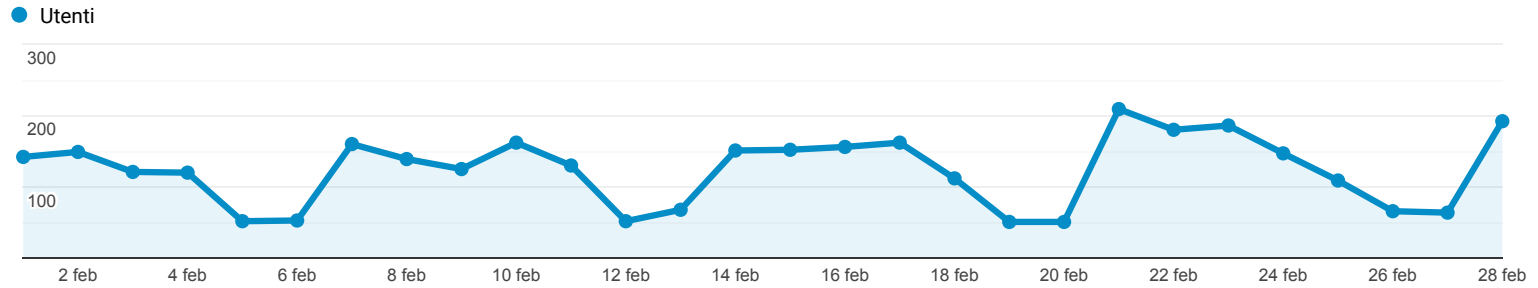

## Panoramica del pubblico

Tutti gli utenti  
100,00% Utenti

1 feb 2022 - 28 feb 2022

### Panoramica

Utenti <b>2.062</b>	Nuovi utenti <b>1.513</b>	Sessioni <b>4.640</b>
Numero di sessioni per utente <b>2,25</b>	Visualizzazioni di pagina <b>11.068</b>	Pagine/sessione <b>2,39</b>
Durata sessione media <b>00:02:42</b>	Frequenza di rimbalzo <b>55,88%</b>	