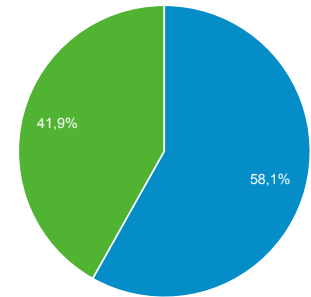

Utenti 2.062	Nuovi utenti 1.513	Sessioni 4.640
Numero di sessioni per utente 2,25	Visualizzazioni di pagina 11.068	Pagine/sessione 2,39
Durata sessione media 00:02:42	Frequenza di rimbalzo 55,88%	

New Visitor Returning Visitor