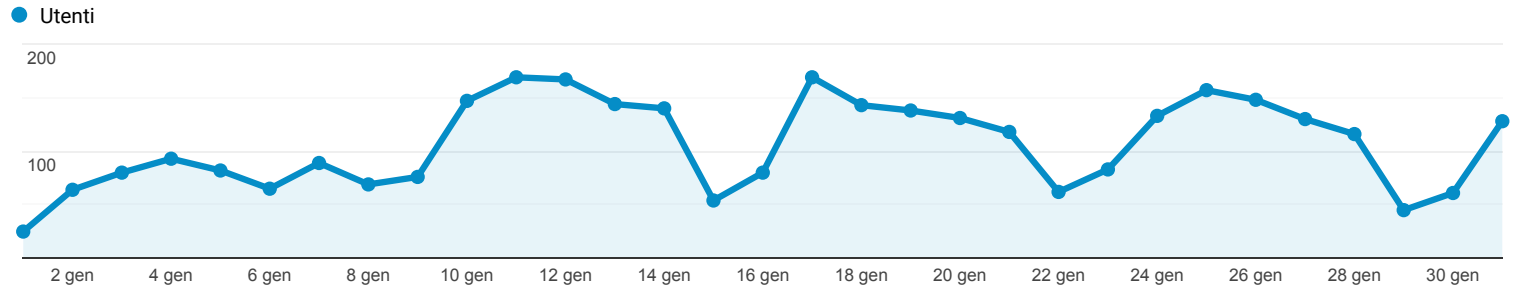

Panoramica del pubblico

Tutti gli utenti
100,00% Utenti

1 gen 2022 - 31 gen 2022

Panoramica

■ New Visitor ■ Returning Visitor

Lingua	Utenti	% Utenti
1. it-it	1.549	77,88%
2. it	293	14,73%
3. en-gb	59	2,97%
4. en-us	35	1,76%
5. es-es	12	0,60%
6. fr-fr	9	0,45%
7. en	5	0,25%
8. en-it	4	0,20%
9. de-de	3	0,15%
10. fr	2	0,10%