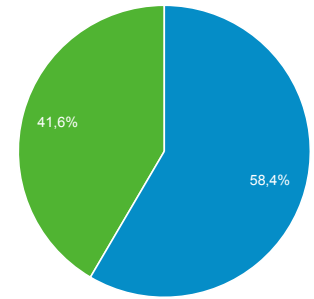

Panoramica del pubblico

Tutti gli utenti
100,00% Utenti

1 gen 2022 - 31 gen 2022

Panoramica

■ New Visitor ■ Returning Visitor

Lingua	Utenti	% Utenti
1. it-it	1.549	77,88%
2. it	293	14,73%
3. en-gb	59	2,97%
4. en-us	35	1,76%
5. es-es	12	0,60%
6. fr-fr	9	0,45%
7. en	5	0,25%
8. en-it	4	0,20%
9. de-de	3	0,15%
10. fr	2	0,10%