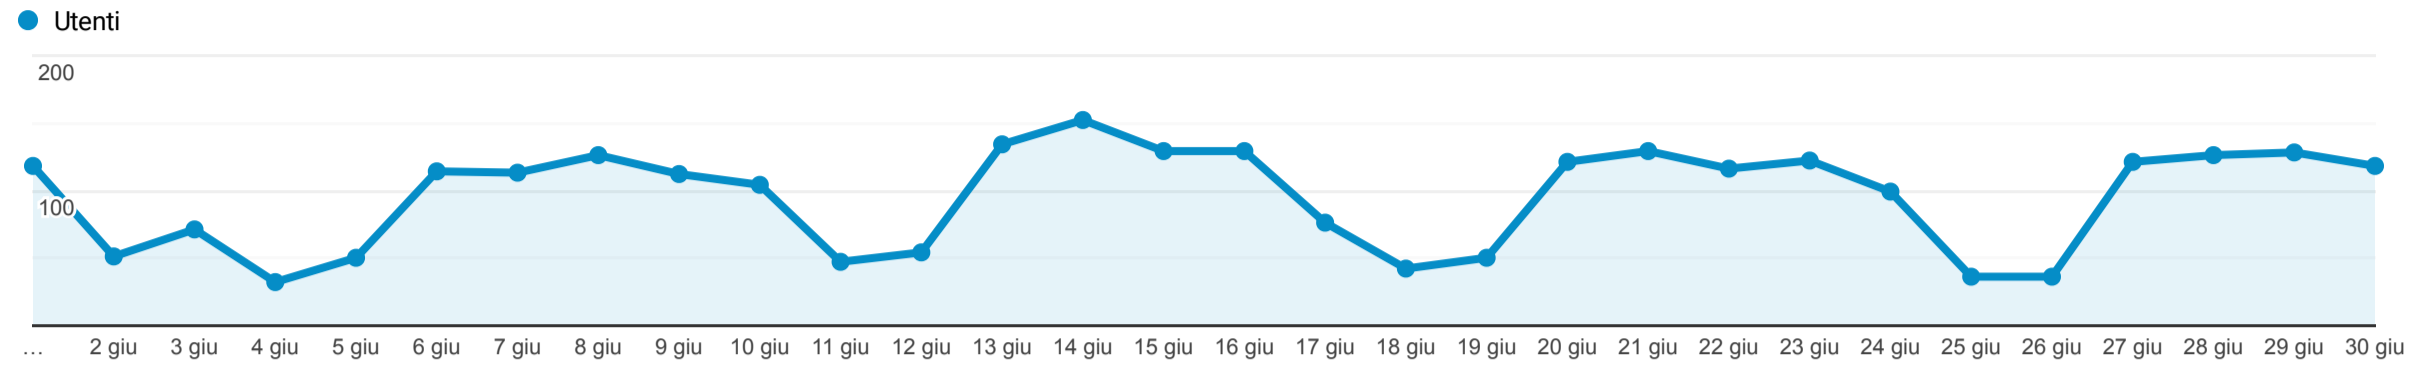

Panoramica del pubblico

1 giu 2022 - 30 giu 2022

Tutti gli utenti
100,00% Utenti

Panoramica

Utenti 1.712	Nuovi utenti 1.211	Sessioni 3.884	Numero di sessioni per utente 2,27
Visualizzazioni di pagina 9.256	Pagine/sessione 2,38	Durata sessione media 00:02:44	Frequenza di rimbalzo 53,55%