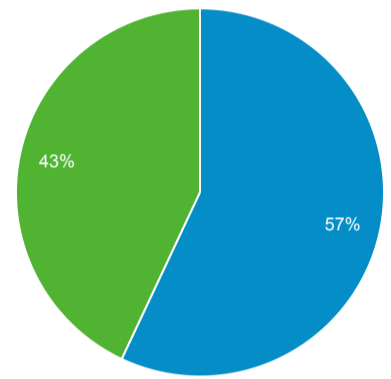

Utenti 1.712	Nuovi utenti 1.211	Sessioni 3.884	Numero di sessioni per utente 2,27
Visualizzazioni di pagina 9.256	Pagine/sessione 2,38	Durata sessione media 00:02:44	Frequenza di rimbalzo 53,55%

■ New Visitor ■ Returning Visitor