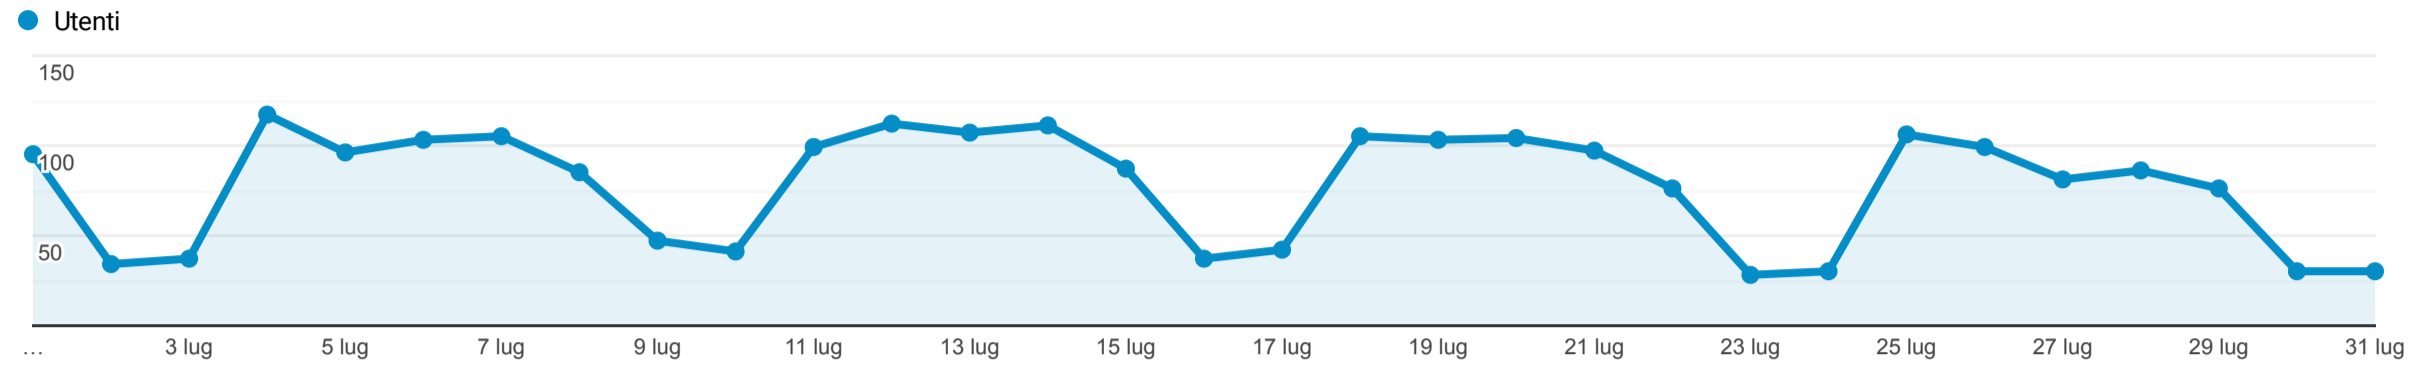

Panoramica del pubblico

1 lug 2022 - 31 lug 2022

Tutti gli utenti
100,00% Utenti

Panoramica

Utenti 1.369	Nuovi utenti 947	Sessioni 3.294	Numero di sessioni per utente 2,41
Visualizzazioni di pagina 7.554	Pagine/sessione 2,29	Durata sessione media 00:02:23	Frequenza di rimbalzo 55,53%