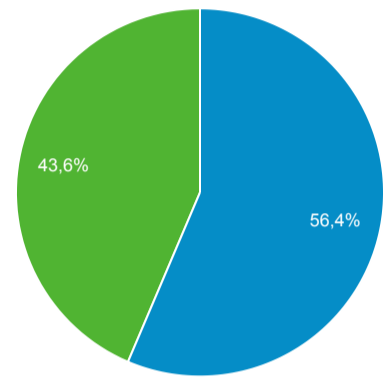

Utenti 1.369	Nuovi utenti 947	Sessioni 3.294	Numero di sessioni per utente 2,41
Visualizzazioni di pagina 7.554	Pagine/sessione 2,29	Durata sessione media 00:02:23	Frequenza di rimbalzo 55,53%

New Visitor Returning Visitor