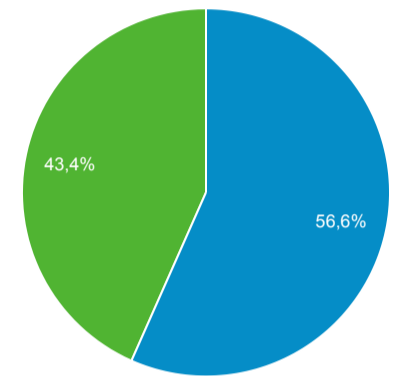

Utenti 1.960	Nuovi utenti 1.378	Sessioni 4.454	Numero di sessioni per utente 2,27
Visualizzazioni di pagina 9.965	Pagine/sessione 2,24	Durata sessione media 00:02:30	Frequenza di rimbalzo 56,98%

■ New Visitor ■ Returning Visitor