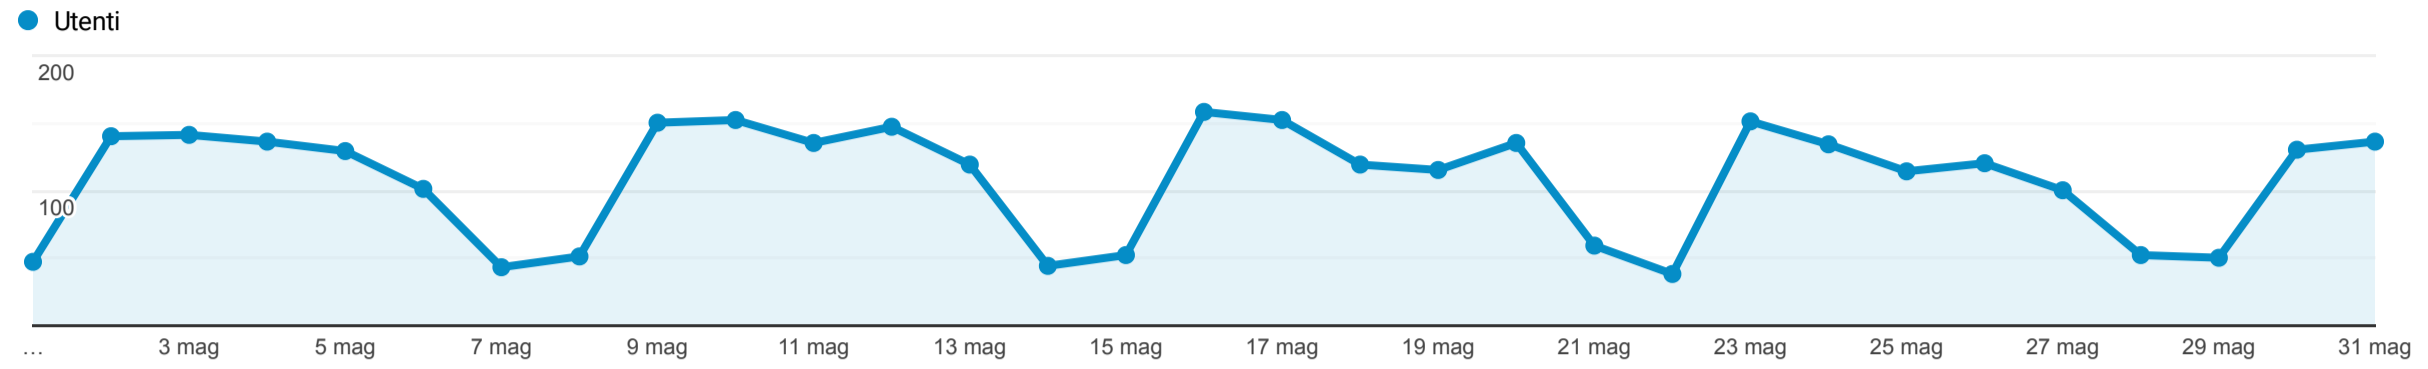

Panoramica del pubblico

1 mag 2022 - 31 mag 2022

Tutti gli utenti
100,00% Utenti

Panoramica

Utenti 1.960	Nuovi utenti 1.378	Sessioni 4.454	Numero di sessioni per utente 2,27
Visualizzazioni di pagina 9.965	Pagine/sessione 2,24	Durata sessione media 00:02:30	Frequenza di rimbalzo 56,98%