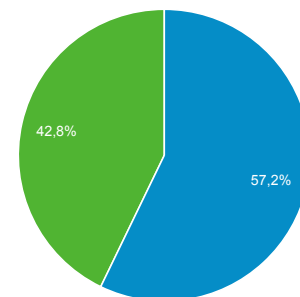

Panoramica del pubblico

Tutti gli utenti
100,00% Utenti

1 mar 2022 - 31 mar 2022

Panoramica

Utenti

2.364

Nuovi utenti

1.702

Sessioni

5.553

Numero di sessioni per utente

2,35

Visualizzazioni di pagina

13.425

Pagine/sessione

2,42

Durata sessione media

00:02:42

Frequenza di rimbalzo

53,63%

New Visitor Returning Visitor

Lingua

Utenti % Utenti

Lingua	Utenti	% Utenti
1. it-it	1.875	77,93%
2. it	350	14,55%
3. en-gb	58	2,41%
4. en-us	52	2,16%
5. es-es	13	0,54%
6. fr-fr	10	0,42%
7. en	6	0,25%
8. en-it	5	0,21%
9. el-gr	3	0,12%
10. fr	3	0,12%