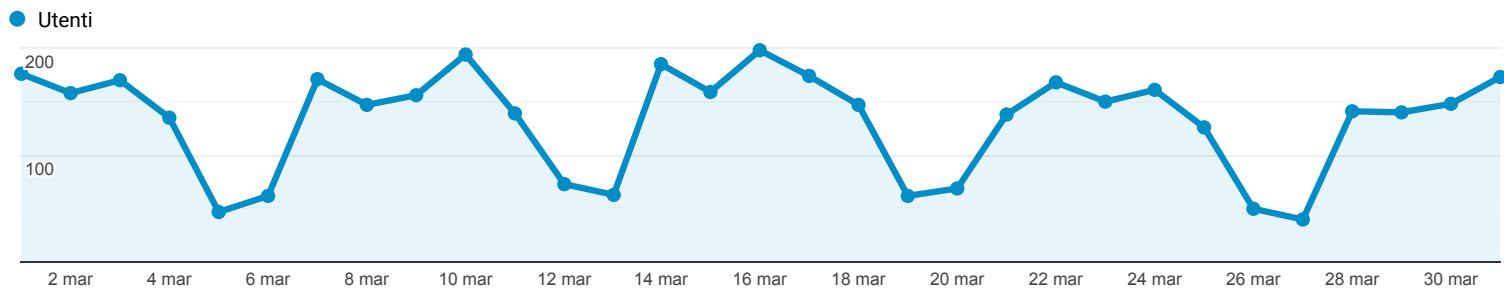

Panoramica del pubblico

Tutti gli utenti
100,00% Utenti

1 mar 2022 - 31 mar 2022

Panoramica

Utenti

2.364

Nuovi utenti

1.702

Sessioni

5.553

Numero di sessioni per utente

2,35

Visualizzazioni di pagina

13.425

Pagine/sessione

2,42

Durata sessione media

00:02:42

Frequenza di rimbalzo

53,63%

New Visitor Returning Visitor

Lingua

Utenti % Utenti

Lingua	Utenti	% Utenti
1. it-it	1.875	77,93%
2. it	350	14,55%
3. en-gb	58	2,41%
4. en-us	52	2,16%
5. es-es	13	0,54%
6. fr-fr	10	0,42%
7. en	6	0,25%
8. en-it	5	0,21%
9. el-gr	3	0,12%
10. fr	3	0,12%