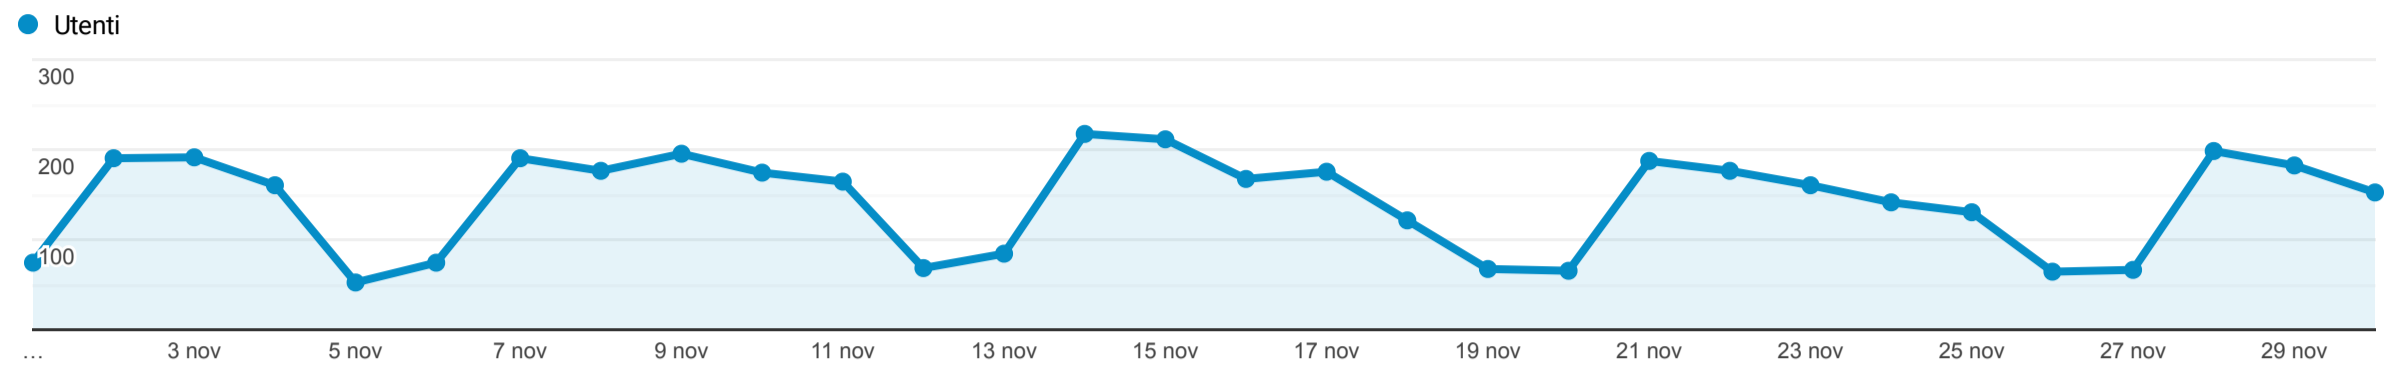

Panoramica del pubblico

1 nov 2022 - 30 nov 2022

Tutti gli utenti
100,00% Utenti

Panoramica

Utenti 2.633	Nuovi utenti 2.009	Sessioni 5.607	Numero di sessioni per utente 2,13
Visualizzazioni di pagina 11.670	Pagine/sessione 2,08	Durata sessione media 00:02:14	Frequenza di rimbalzo 60,46%