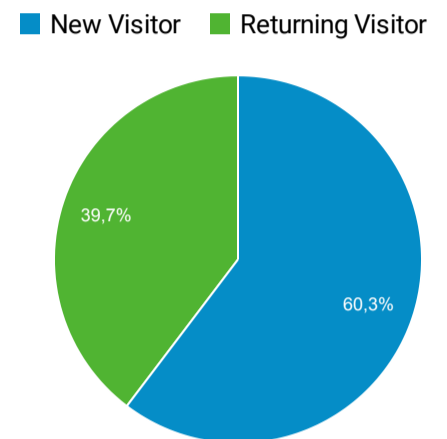

Panoramica del pubblico

1 nov 2022 - 30 nov 2022

Tutti gli utenti
100,00% Utenti

Panoramica

Utenti 2.633	Nuovi utenti 2.009	Sessioni 5.607	Numero di sessioni per utente 2,13
Visualizzazioni di pagina 11.670	Pagine/sessione 2,08	Durata sessione media 00:02:14	Frequenza di rimbalzo 60,46%