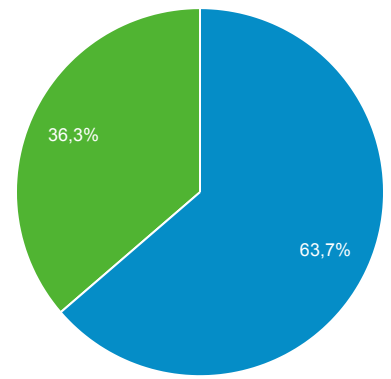

Utenti 2.790	Nuovi utenti 2.249	Sessioni 5.842	Numero di sessioni per utente 2,09
Visualizzazioni di pagina 12.295	Pagine/sessione 2,10	Durata sessione media 00:02:08	Frequenza di rimbalzo 59,11%

New Visitor Returning Visitor