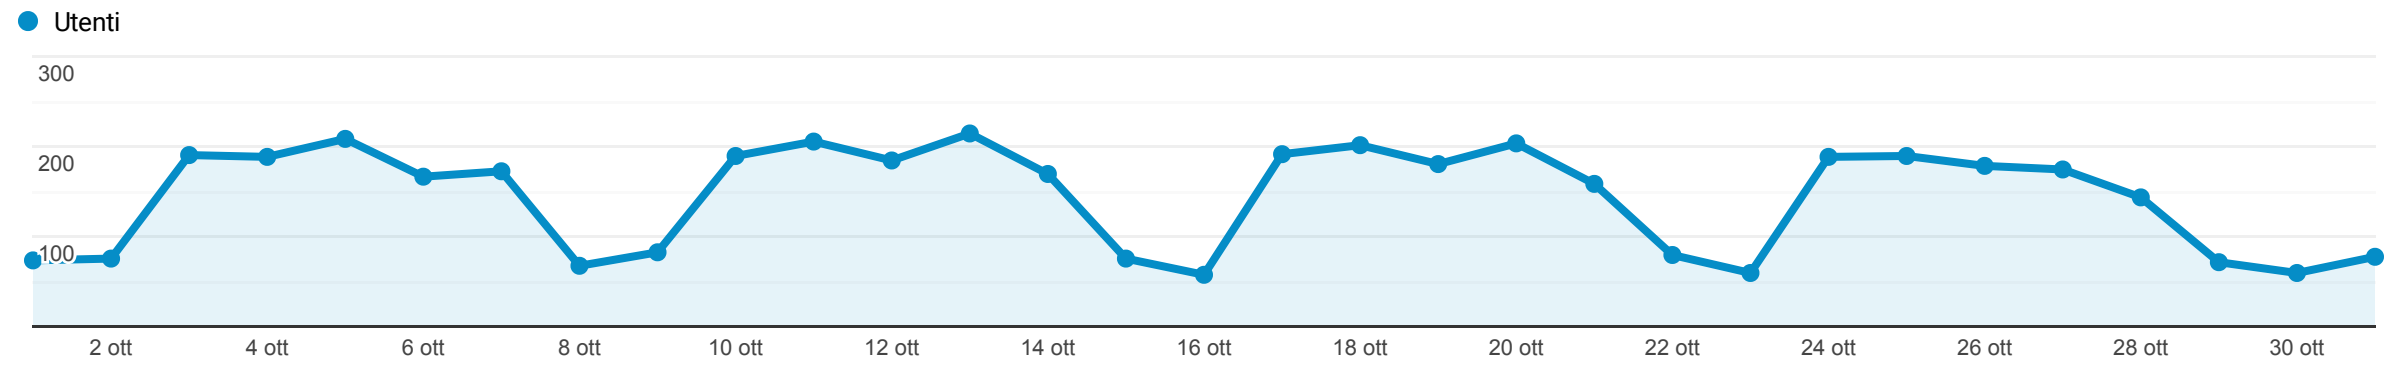

Panoramica del pubblico

1 ott 2022 - 31 ott 2022

Tutti gli utenti
100,00% Utenti

Panoramica

Utenti 2.790	Nuovi utenti 2.249	Sessioni 5.842	Numero di sessioni per utente 2,09
Visualizzazioni di pagina 12.295	Pagine/sessione 2,10	Durata sessione media 00:02:08	Frequenza di rimbalzo 59,11%

New Visitor Returning Visitor

Lingua	Utenti	% Utenti
1. it-it	2.132	75,31%
2. it	466	16,46%
3. en-gb	81	2,86%
4. en-us	43	1,52%
5. es-es	25	0,88%
6. fr-fr	14	0,49%
7. zh-cn	11	0,39%
8. pt-br	5	0,18%
9. es	4	0,14%
10. ru	4	0,14%