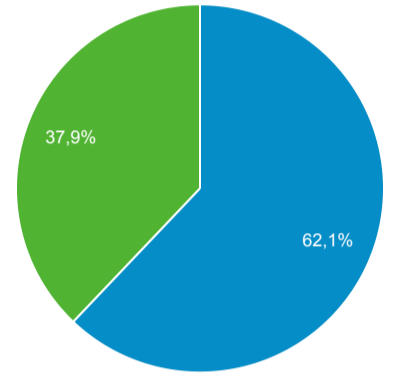

Utenti 2.041	Nuovi utenti 1.599	Sessioni 4.231	Numero di sessioni per utente 2,07
Visualizzazioni di pagina 9.343	Pagine/sessione 2,21	Durata sessione media 00:02:07	Frequenza di rimbalzo 57,06%

New Visitor Returning Visitor