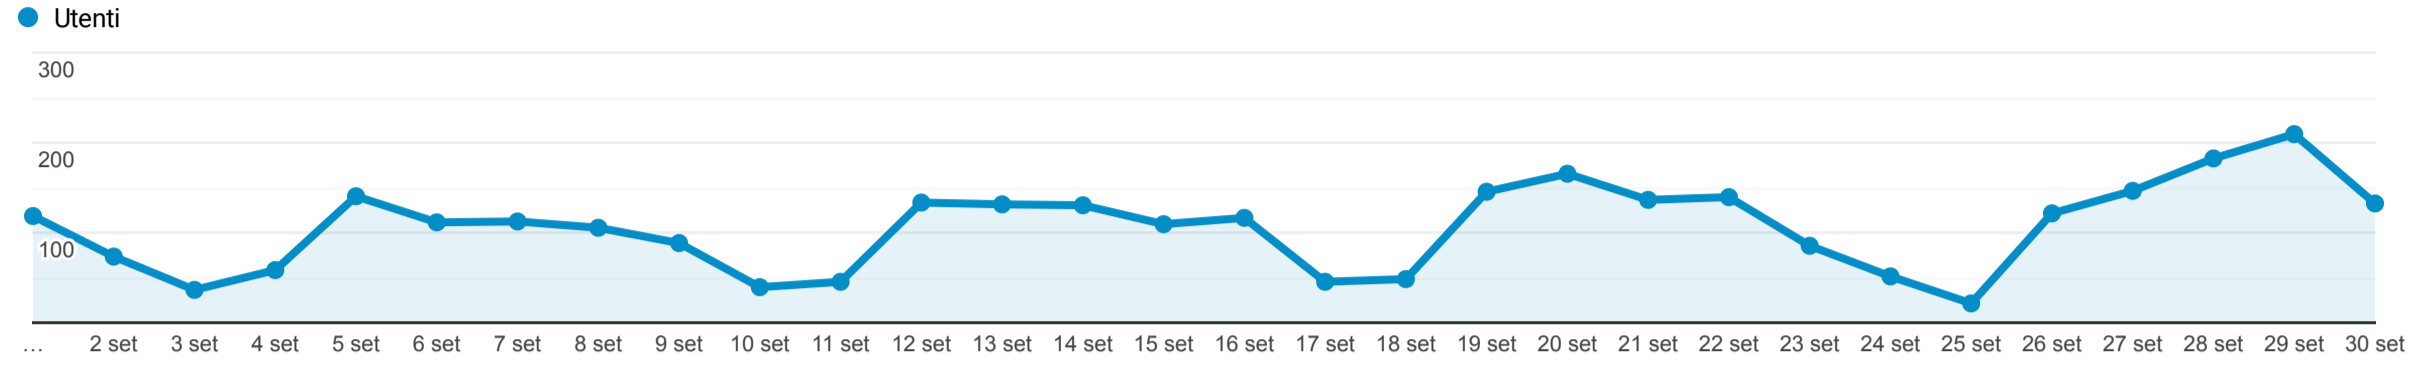

Panoramica del pubblico

1 set 2022 - 30 set 2022

Tutti gli utenti  
100,00% Utenti

Panoramica

Utenti <b>2.041</b>	Nuovi utenti <b>1.599</b>	Sessioni <b>4.231</b>	Numero di sessioni per utente <b>2,07</b>
Visualizzazioni di pagina <b>9.343</b>	Pagine/sessione <b>2,21</b>	Durata sessione media <b>00:02:07</b>	Frequenza di rimbalzo <b>57,06%</b>